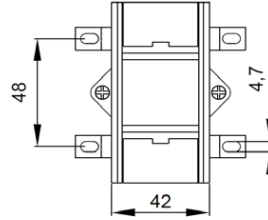

A.G. Fiyat Listesi

UN-410 Secondary Current 5A				
Primary Current (A)	Burden (VA)	Class 3 Unit Price	Class 1 Unit Price	Class 0,5 Unit Price
75	2,5	159,4	164,2	0
	5	164,2	169,1	0
	-	0	0	0
80	2,5	164,2	169,1	0
	5	169,1	0	0
	-	0	0	0
100	1,5	154,9	159,5	0
	2,5	159,4	164,2	0
	5	164,2	169,1	0
125	1,5	154,9	159,5	0
	2,5	159,4	164,2	0
	5	164,2	169,1	0
150	1,5	150,5	154,9	159,5
	2,5	154,9	159,4	164,2
	5	159,5	164,2	169,1
200	2,5	150,5	159,6	159,5
	5	154,9	159,4	164,2
	10	159,5	164,2	169,1
250	2,5	150,5	154,9	159,5
	5	154,9	159,4	164,2
	10	159,5	164,2	169,1
300	2,5	150,5	154,9	159,5
	5	154,9	159,4	164,2
	10	159,5	164,2	169,1
400	2,5	150,5	154,9	159,5
	5	154,9	159,4	164,2
	10	159,5	164,2	169,1
500	2,5	150,5	154,9	159,5
	5	154,9	159,4	164,2
	10	159,5	164,2	169,1
600	2,5	150,5	154,9	159,5
	5	154,9	159,4	164,2
	10	159,5	164,2	169,1
700	2,5	150,5	154,9	159,5
	5	154,9	159,4	164,2
	10	159,5	164,2	169,1
750	2,5	150,5	154,9	159,5
	5	154,9	159,4	164,2
	10	159,5	164,2	169,1
800	2,5	150,5	154,9	159,5
	5	154,9	159,6	164,2
	10	150,5	164,2	169,1

* Fiyatlara KDV dahil değildir.

* Mühürlü trafolar için Liste fiyatına 20 TL ilave edilir.

* Sekonder 1A için : Primer akımı 75 - 800 A arası fiyatlara %25 ilave edilir.