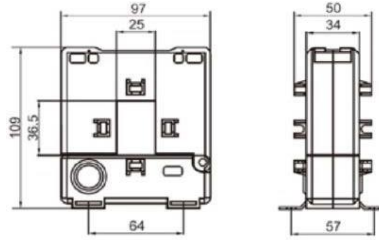

UA-58 Secondary Current 5A				
Primary Current (A)	Burden (VA)	Class 3 Unit Price	Class 1 Unit Price	Class 0,5 Unit Price
400	5	1.677,00 ₺	1.756,80 ₺	1.844,70 ₺
	7,5	1.727,30 ₺	1.809,50 ₺	1.900,00 ₺
500	5	1.735,70 ₺	1.818,30 ₺	1.909,20 ₺
	7,5	1.787,70 ₺	1.872,80 ₺	1.966,50 ₺
600	7,5	1.735,70 ₺	1.818,30 ₺	1.909,20 ₺
	10	1.787,70 ₺	1.872,80 ₺	1.966,50 ₺
800	7,5	1.792,70 ₺	1.878,00 ₺	1.971,90 ₺
	10	1.846,50 ₺	1.934,40 ₺	2.031,10 ₺
1000	10	1.792,70 ₺	1.878,00 ₺	1.971,90 ₺
	15	1.846,50 ₺	1.934,40 ₺	2.031,10 ₺