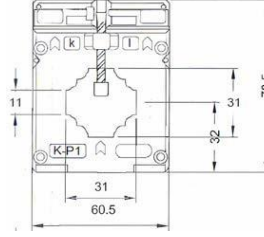

* Mühürlü trafolar için Liste fiyatına 20 TL ilave edilir.

* Sekonder 1A için : Primer akımı 20 - 400 A arası fiyatlara %25 ilave edilir.

UNİTRANS®
ELEKTRİK SANAYİ ve TİCARET A.Ş.

A.G. Fiyat Listesi

UN-312 Secondary Current 5A				
Primary Current (A)	Burden (VA)	Class 3 Unit Price	Class 1 Unit Price	Class 0,5 Unit Price
30	1	0	159,6	0
	1,5	0	0	0
40	1,5	0	159,6	0
	2,5	0	0	0
50	1,5	0	159,6	0
	2,5	0	0	0
	5	0	0	0
60	1,5	146,2	159,6	0
	2,5	150,4	0	0
	5	154,9	0	0
75	1,5	146,2	154,9	0
	2,5	150,4	159,6	0
	5	154,9	0	0
80	1,5	141,9	154,9	0
	2,5	146,1	159,6	0
	5	150,4	0	0
100	1,5	141,9	150,4	154,9
	2,5	146,1	159,6	159,6
	5	150,4	0	0
125	1,5	144,4	148,7	153,1
	2,5	148,7	153,1	157,7
	5	153,1	0	0
150	1,5	144,4	148,7	153,1
	2,5	148,7	153,1	157,7
	5	153,1	0	0
200	2,5	148,8	148,7	153,1
	5	153,1	153,1	157,7
	10	157,7	0	0
250	2,5	140,2	144,4	153,1
	5	144,3	148,7	157,7
	10	148,7	153,1	0
300	2,5	140,4	144,4	148,8
	5	144,4	148,7	153,1
	10	148,8	153,1	157,7
400	2,5	140,4	144,4	148,8
	5	144,4	148,7	153,1
	10	148,8	153,1	157,7
500	2,5	144,4	144,4	153,1
	5	144,4	148,7	153,1
	10	148,8	153,1	157,7
600	2,5	144,4	144,4	148,8
	5	148,7	148,7	153,1
	10	153,1	153,1	157,7