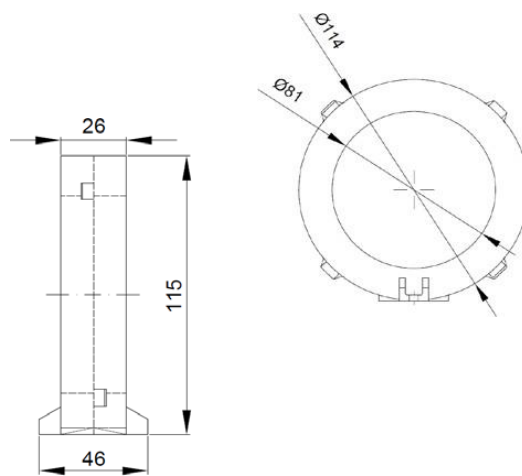

* Fiyatlara KDV dahil değildir.

* Sekonder 1A için : Primer akımı 400- 1250 A arası fiyatlara %35 ilave edilir.

UNITRANS®
ELEKTRİK SANAYİ ve TİCARET A.Ş.

A.G. Fiyat Listesi

UNS-80 Secondary Current 5A				
Primary Current (A)	Burden (VA)	Class 3 Unit Price	Class 1 Unit Price	Class 0,5 Unit Price
500	5	150,50 ₺	154,90 ₺	159,50 ₺
	10	154,90 ₺	159,40 ₺	164,20 ₺
	15	159,50 ₺	164,20 ₺	169,10 ₺
600	5	150,50 ₺	154,90 ₺	159,50 ₺
	10	154,90 ₺	159,40 ₺	164,20 ₺
	15	159,50 ₺	164,20 ₺	169,10 ₺
700	5	150,50 ₺	154,90 ₺	159,50 ₺
	10	154,90 ₺	159,40 ₺	164,20 ₺
	15	159,50 ₺	164,20 ₺	169,10 ₺
750	5	150,50 ₺	154,90 ₺	159,50 ₺
	10	154,90 ₺	159,40 ₺	164,20 ₺
	15	159,50 ₺	164,20 ₺	169,10 ₺
800	5	150,50 ₺	154,90 ₺	159,50 ₺
	10	154,90 ₺	159,40 ₺	164,20 ₺
	15	159,50 ₺	164,20 ₺	169,10 ₺
1000	5	160,60 ₺	165,30 ₺	170,30 ₺
	10	165,30 ₺	170,10 ₺	175,20 ₺
	15	170,30 ₺	175,20 ₺	180,50 ₺
1250	5	174,20 ₺	179,20 ₺	184,60 ₺
	10	179,20 ₺	184,50 ₺	190,00 ₺
	15	184,60 ₺	190,00 ₺	195,70 ₺
1600	5	194,50 ₺	200,10 ₺	206,10 ₺
	10	200,10 ₺	206,00 ₺	212,10 ₺
	15	206,10 ₺	212,10 ₺	218,50 ₺