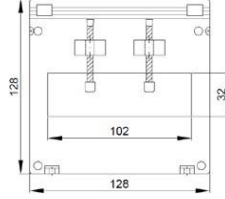

A.G. Fiyat Listesi

UN-130 Secondary Current 5A				
Primary Current (A)	Burden (VA)	Class 3 Unit Price	Class 1 Unit Price	Class 0,5 Unit Price
400	2,5	220,90 ₺	227,40 ₺	234,20 ₺
	5	227,40 ₺	234,00 ₺	241,00 ₺
	10	234,20 ₺	241,00 ₺	248,20 ₺
500	2,5	227,50 ₺	234,20 ₺	241,20 ₺
	5	234,20 ₺	241,00 ₺	248,20 ₺
	10	241,20 ₺	248,20 ₺	255,70 ₺
600	5	227,50 ₺	234,20 ₺	241,20 ₺
	10	234,20 ₺	241,00 ₺	248,20 ₺
	15	241,20 ₺	248,20 ₺	255,70 ₺
750	5	241,30 ₺	248,40 ₺	255,80 ₺
	10	248,40 ₺	255,60 ₺	263,30 ₺
	15	255,80 ₺	263,30 ₺	271,20 ₺
800	5	241,30 ₺	248,40 ₺	255,80 ₺
	10	248,40 ₺	255,60 ₺	263,30 ₺
	15	255,80 ₺	263,30 ₺	271,20 ₺
1000	5	241,30 ₺	248,40 ₺	255,80 ₺
	10	248,40 ₺	255,60 ₺	263,30 ₺
	15	255,80 ₺	263,30 ₺	271,20 ₺
1200	5	244,60 ₺	251,80 ₺	259,30 ₺
	10	251,80 ₺	259,10 ₺	266,90 ₺
	15	259,30 ₺	266,90 ₺	274,90 ₺
1250	5	244,60 ₺	251,80 ₺	259,30 ₺
	10	251,80 ₺	259,10 ₺	266,90 ₺
	15	259,30 ₺	266,90 ₺	274,90 ₺
1600	5	270,90 ₺	278,80 ₺	287,10 ₺
	10	278,80 ₺	286,90 ₺	295,50 ₺
	15	287,10 ₺	295,50 ₺	304,40 ₺
2000	5	290,60 ₺	299,10 ₺	308,00 ₺
	10	299,10 ₺	307,80 ₺	317,00 ₺
	15	308,00 ₺	317,00 ₺	326,50 ₺
2500	5	315,20 ₺	324,40 ₺	334,10 ₺
	10	324,40 ₺	333,80 ₺	343,90 ₺
	15	334,10 ₺	343,90 ₺	354,20 ₺
3000	5	367,50 ₺	378,20 ₺	389,50 ₺
	10	378,20 ₺	389,20 ₺	400,90 ₺
	15	389,50 ₺	400,90 ₺	412,90 ₺
3200	5	373,60 ₺	384,50 ₺	396,10 ₺
	10	384,50 ₺	395,70 ₺	407,60 ₺
	15	396,10 ₺	407,60 ₺	419,80 ₺
4000	5	398,30 ₺	409,80 ₺	422,10 ₺
	10	409,80 ₺	421,80 ₺	434,40 ₺
	15	422,10 ₺	434,40 ₺	447,50 ₺

* Fiyatlara KDV dahil değildir.

* Mühürlü trafolar için Liste fiyatına 20 TL ilave edilir.

* Sekonder 1A için : Primer akımı 400 - 800 A arası fiyatlara %25 ilave edilir.

* Sekonder 1A için : Primer akımı 1000 - 2000 A arası fiyatlara %35 ilave edilir.

* Sekonder 1A için : Primer akımı 2500 - 3000 A arası fiyatlara %50 ilave edilir.

* Sekonder 1A için : Primer akımı 3200 - 4000 A arası fiyatlara %60 ilave edilir.