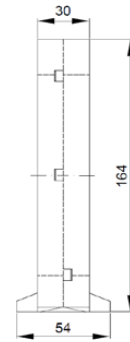

* Sekonder 1A için : Primer akımı 3200 - 4000 A arası fiyatlara %60 ilave edilir.

UNITRANS®
ELEKTRİK SANAYİ ve TİCARET A.Ş.

A.G. Fiyat Listesi

UNS-120 Secondary Current 5A

Primary Current (A)	Burden (VA)	Class 3 Unit Price	Class 1 Unit Price	Class 0,5 Unit Price
1000	5	245,50 ₺	250,60 ₺	258,10 ₺
	10	250,60 ₺	257,90 ₺	265,60 ₺
	15	258,10 ₺	265,60 ₺	273,60 ₺
1200	5	311,90 ₺	321,00 ₺	330,60 ₺
	10	321,00 ₺	330,40 ₺	340,30 ₺
	15	330,60 ₺	340,30 ₺	350,50 ₺
1250	5	311,90 ₺	321,00 ₺	330,60 ₺
	10	321,00 ₺	330,40 ₺	340,30 ₺
	15	330,60 ₺	340,30 ₺	350,50 ₺
1500	5	340,00 ₺	349,90 ₺	360,40 ₺
	10	349,90 ₺	360,10 ₺	370,90 ₺
	15	360,40 ₺	370,90 ₺	382,00 ₺
1600	5	277,00 ₺	285,10 ₺	293,60 ₺
	10	285,10 ₺	293,40 ₺	302,20 ₺
	15	293,60 ₺	302,20 ₺	311,20 ₺
2000	5	290,90 ₺	299,30 ₺	308,30 ₺
	10	299,30 ₺	308,00 ₺	317,30 ₺
	15	308,30 ₺	317,30 ₺	326,80 ₺
2500	5	347,90 ₺	358,00 ₺	368,70 ₺
	10	358,00 ₺	368,40 ₺	379,50 ₺
	15	368,70 ₺	379,50 ₺	390,80 ₺
3000	5	365,30 ₺	375,90 ₺	387,20 ₺
	10	375,90 ₺	386,80 ₺	398,40 ₺
	15	387,20 ₺	398,40 ₺	410,40 ₺
3200	5	408,00 ₺	419,90 ₺	432,50 ₺
	10	419,90 ₺	432,10 ₺	445,10 ₺
	15	432,50 ₺	445,10 ₺	458,40 ₺
3500	5	428,40 ₺	440,90 ₺	454,10 ₺
	10	440,90 ₺	453,70 ₺	467,30 ₺
	15	454,10 ₺	467,30 ₺	481,30 ₺
4000	5	449,80 ₺	462,90 ₺	476,80 ₺
	10	462,90 ₺	476,40 ₺	490,70 ₺
	15	476,80 ₺	490,70 ₺	505,40 ₺
5000	5	551,30 ₺	567,30 ₺	584,30 ₺
	10	567,30 ₺	583,90 ₺	601,40 ₺
	15	584,30 ₺	601,40 ₺	619,40 ₺