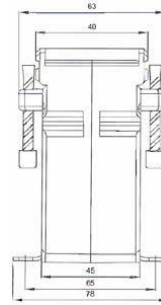

A.G Fiyat Listesi

UN-311 Secondary Current 5A				
Primary Current (A)	Burden (VA)	Class 3 Unit Price	Class 1 Unit Price	Class 0,5 Unit Price
20	1,25	151,90 ₺	161,20 ₺	0,00 ₺
	2,5	156,50 ₺	0,00 ₺	0,00 ₺
	5	161,20 ₺	0,00 ₺	0,00 ₺
30	1,5	151,90 ₺	161,20 ₺	0,00 ₺
	2,5	156,50 ₺	0,00 ₺	0,00 ₺
	5	161,20 ₺	0,00 ₺	0,00 ₺
40	1,5	151,90 ₺	161,20 ₺	0,00 ₺
	2,5	156,50 ₺	0,00 ₺	0,00 ₺
	5	161,20 ₺	0,00 ₺	0,00 ₺
50	2,5	151,90 ₺	156,50 ₺	0,00 ₺
	5	156,50 ₺	161,20 ₺	0,00 ₺
	10	161,30 ₺	0,00 ₺	0,00 ₺
60	2,5	151,90 ₺	156,50 ₺	0,00 ₺
	5	156,50 ₺	161,20 ₺	0,00 ₺
	10	161,30 ₺	0,00 ₺	0,00 ₺
75	2,5	152,10 ₺	156,60 ₺	0,00 ₺
	5	156,50 ₺	161,20 ₺	0,00 ₺
	10	161,20 ₺	166,00 ₺	0,00 ₺
80	2,5	152,10 ₺	156,60 ₺	0,00 ₺
	5	156,50 ₺	161,20 ₺	0,00 ₺
	10	161,20 ₺	166,00 ₺	0,00 ₺
100	2,5	161,30 ₺	156,60 ₺	171,00 ₺
	5	156,50 ₺	161,20 ₺	0,00 ₺
	10	161,20 ₺	166,00 ₺	0,00 ₺
125	2,5	156,50 ₺	161,20 ₺	171,00 ₺
	5	161,20 ₺	166,00 ₺	0,00 ₺
	10	166,00 ₺	171,00 ₺	0,00 ₺
150	2,5	152,20 ₺	156,60 ₺	161,30 ₺
	5	161,30 ₺	166,00 ₺	171,00 ₺
	10	166,00 ₺	171,00 ₺	0,00 ₺
200	2,5	152,20 ₺	156,60 ₺	161,30 ₺
	5	156,60 ₺	161,20 ₺	166,00 ₺
	10	161,30 ₺	166,00 ₺	171,00 ₺
250	2,5	152,20 ₺	156,60 ₺	161,30 ₺
	5	156,60 ₺	161,20 ₺	166,00 ₺
	10	161,30 ₺	166,00 ₺	171,00 ₺
300	2,5	152,20 ₺	156,60 ₺	161,30 ₺
	5	156,60 ₺	161,20 ₺	166,00 ₺
	10	161,30 ₺	166,00 ₺	171,00 ₺
400	2,5	152,20 ₺	156,60 ₺	161,30 ₺
	5	156,60 ₺	161,20 ₺	166,00 ₺
	10	161,30 ₺	166,00 ₺	171,00 ₺