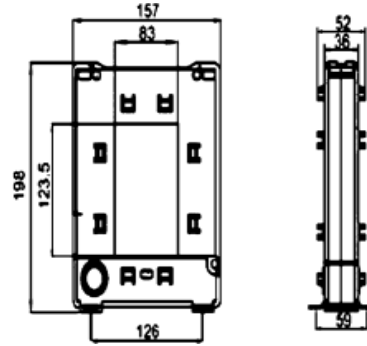

* Fiyatlara KDV dahil değildir.

* Sekonder 1A için : Primer akımı 600 - 1000 A arası fiyatlara %25 ilave edilir.

* Sekonder 1A için : Primer akımı 1250 - 2000 A arası fiyatlara %35 ilave edilir.

* Sekonder 1A için : Primer akımı 2500 - 3000 A arası fiyatlara %50 ilave edilir.

* Sekonder 1A için : Primer akımı 4000 A'de fiyatlara %70 ilave edilir.

* Primer akımı 600 - 1250 A arası Fs5, 1600 - 4000 A arası Fs10 15VA yada Fs5 30VA olarak üretilmektedir.