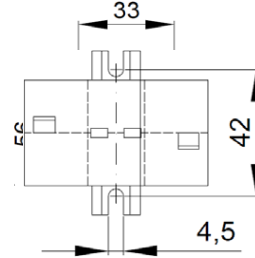

* Fiyatlara KDV dahil değildir.

* Sekonder 1A için : Primer akımı 30- 100 A arası fiyatlara %25 ilave edilir.