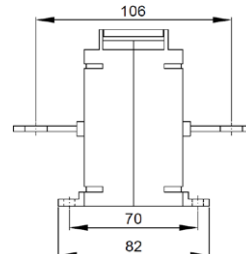

A.G. Fiyat Listesi

UN-B Secondary Current 5A				
Primary Current (A)	Burden (VA)	Class 3 Unit Price	Class 1 Unit Price	Class 0,5 Unit Price
20	5	210,80 ₺	214,90 ₺	219,20 ₺
	10	214,90 ₺	219,10 ₺	223,50 ₺
	15	219,20 ₺	223,50 ₺	228,00 ₺
30	5	210,80 ₺	214,90 ₺	219,20 ₺
	10	214,90 ₺	219,10 ₺	223,50 ₺
	15	219,20 ₺	223,50 ₺	228,00 ₺
40	5	210,80 ₺	214,90 ₺	219,20 ₺
	10	214,90 ₺	219,10 ₺	223,50 ₺
	15	219,20 ₺	223,50 ₺	228,00 ₺
50	5	210,80 ₺	214,90 ₺	219,20 ₺
	10	214,90 ₺	219,10 ₺	223,50 ₺
	15	219,20 ₺	223,50 ₺	228,00 ₺
60	5	210,80 ₺	214,90 ₺	219,20 ₺
	10	214,90 ₺	219,10 ₺	223,50 ₺
	15	219,20 ₺	223,50 ₺	228,00 ₺
75	5	210,80 ₺	214,90 ₺	219,20 ₺
	10	214,90 ₺	219,10 ₺	223,50 ₺
	15	219,20 ₺	223,50 ₺	228,00 ₺
80	5	210,80 ₺	214,90 ₺	219,20 ₺
	10	214,90 ₺	219,10 ₺	223,50 ₺
	15	219,20 ₺	223,50 ₺	228,00 ₺
100	5	210,80 ₺	214,90 ₺	219,20 ₺
	10	214,90 ₺	219,10 ₺	223,50 ₺
	15	219,20 ₺	223,50 ₺	228,00 ₺
125	5	210,80 ₺	214,90 ₺	219,20 ₺
	10	214,90 ₺	219,10 ₺	223,50 ₺
	15	219,20 ₺	223,50 ₺	228,00 ₺
150	5	210,80 ₺	214,90 ₺	219,20 ₺
	10	214,90 ₺	219,10 ₺	223,50 ₺
	15	219,20 ₺	223,50 ₺	228,00 ₺