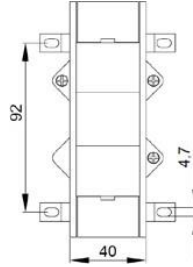

A.G. Fiyat Listesi

UN-150 Secondary Current 5A				
Primary Current (A)	Burden (VA)	Class 3 Unit Price	Class 1 Unit Price	Class 0,5 Unit Price
600	5	234,40 ₺	241,20 ₺	248,40 ₺
	10	241,20 ₺	248,20 ₺	255,70 ₺
	15	248,40 ₺	255,70 ₺	263,30 ₺
750	5	248,60 ₺	255,80 ₺	263,50 ₺
	10	255,80 ₺	263,30 ₺	271,20 ₺
	15	263,50 ₺	271,20 ₺	279,30 ₺
800	5	248,60 ₺	255,80 ₺	263,50 ₺
	10	255,80 ₺	263,30 ₺	271,20 ₺
	15	263,50 ₺	271,20 ₺	279,30 ₺
1000	5	248,60 ₺	255,80 ₺	263,50 ₺
	10	255,80 ₺	263,30 ₺	271,20 ₺
	15	263,50 ₺	271,20 ₺	279,30 ₺
1200	5	252,00 ₺	259,30 ₺	267,10 ₺
	10	259,30 ₺	266,90 ₺	274,90 ₺
	15	267,10 ₺	274,90 ₺	283,10 ₺
1250	5	252,00 ₺	259,30 ₺	267,10 ₺
	10	259,30 ₺	266,90 ₺	274,90 ₺
	15	267,10 ₺	274,90 ₺	283,10 ₺
1500	5	279,00 ₺	287,10 ₺	295,80 ₺
	10	287,10 ₺	295,50 ₺	304,40 ₺
	15	295,80 ₺	304,40 ₺	313,50 ₺
1600	5	279,00 ₺	287,10 ₺	295,80 ₺
	10	287,10 ₺	295,50 ₺	304,40 ₺
	15	295,80 ₺	304,40 ₺	313,50 ₺
2000	5	299,30 ₺	308,00 ₺	317,30 ₺
	10	308,00 ₺	317,00 ₺	326,50 ₺
	15	317,30 ₺	326,50 ₺	336,30 ₺
2500	5	324,70 ₺	334,10 ₺	344,10 ₺
	10	334,10 ₺	343,90 ₺	354,20 ₺
	15	344,10 ₺	354,20 ₺	364,80 ₺
3000	5	382,20 ₺	393,30 ₺	405,10 ₺
	10	393,30 ₺	404,80 ₺	416,90 ₺
	15	405,10 ₺	416,90 ₺	429,40 ₺
3200	5	392,30 ₺	403,70 ₺	415,90 ₺
	10	403,70 ₺	415,50 ₺	428,00 ₺
	15	415,90 ₺	428,00 ₺	440,80 ₺
3500	5	415,70 ₺	427,80 ₺	440,70 ₺
	10	427,80 ₺	440,30 ₺	453,50 ₺
	15	440,70 ₺	453,50 ₺	467,10 ₺
4000	5	426,10 ₺	438,50 ₺	451,70 ₺
	10	438,50 ₺	451,30 ₺	464,90 ₺
	15	451,70 ₺	464,90 ₺	478,80 ₺

* Fiyatlara KDV dahil değildir.

* Mühürlü trafolar için Liste fiyatına 20 TL ilave edilir.

* Sekonder 1A için : Primer akımı 600 - 800 A arası fiyatlara %25 ilave edilir.

* Sekonder 1A için : Primer akımı 1000 - 2000 A arası fiyatlara %35 ilave edilir.

* Sekonder 1A için : Primer akımı 2500 - 3000 A arası fiyatlara %50 ilave edilir.

* Sekonder 1A için : Primer akımı 3200 - 4000 A arası fiyatlara %60 ilave edilir.