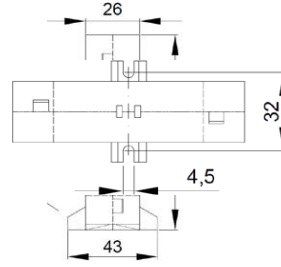

* Fiyatlara KDV dahil değildir.

* Sekonder 1A için : Primer akımı 400- 1250 A arası fiyatlara %35 ilave edilir.