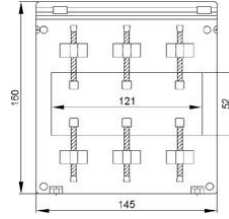

UNİTRANS®
ELEKTRİK SANAYİ ve TİCARET A.Ş.

A.G. Fiyat Listesi

UN-125 Secondary Current 5A

Primary Current (A)	Burden (VA)	Class 3 Unit Price	Class 1 Unit Price	Class 0,5 Unit Price
800	5	243,60 ₺	255,20 ₺	268,00 ₺
	10	250,70 ₺	262,70 ₺	275,80 ₺
	15	258,20 ₺	270,50 ₺	284,10 ₺
1000	5	243,60 ₺	255,20 ₺	268,00 ₺
	10	250,70 ₺	262,70 ₺	275,80 ₺
	15	258,20 ₺	270,50 ₺	284,10 ₺
1200	5	256,30 ₺	268,50 ₺	281,90 ₺
	10	263,80 ₺	276,30 ₺	290,10 ₺
	15	271,70 ₺	284,60 ₺	298,80 ₺
1250	5	256,30 ₺	268,50 ₺	281,90 ₺
	10	263,80 ₺	276,30 ₺	290,10 ₺
	15	271,70 ₺	284,60 ₺	298,80 ₺
1500	5	272,10 ₺	285,10 ₺	299,30 ₺
	10	272,10 ₺	285,10 ₺	299,30 ₺
	15	288,40 ₺	302,20 ₺	317,30 ₺
1600	5	272,10 ₺	285,10 ₺	299,30 ₺
	10	280,00 ₺	293,40 ₺	308,00 ₺
	15	288,40 ₺	302,20 ₺	317,30 ₺
2000	5	303,80 ₺	318,20 ₺	334,10 ₺
	10	312,60 ₺	327,50 ₺	343,90 ₺
	15	322,00 ₺	337,30 ₺	354,20 ₺
2500	5	340,10 ₺	356,30 ₺	374,10 ₺
	10	350,00 ₺	366,70 ₺	385,10 ₺
	15	360,50 ₺	377,70 ₺	396,60 ₺
3000	5	372,50 ₺	390,20 ₺	409,70 ₺
	10	383,30 ₺	401,60 ₺	421,60 ₺
	15	394,80 ₺	413,60 ₺	434,30 ₺
3200	5	360,20 ₺	377,40 ₺	396,20 ₺
	10	370,70 ₺	388,30 ₺	407,80 ₺
	15	381,80 ₺	400,00 ₺	420,00 ₺
3500	5	420,80 ₺	440,80 ₺	462,90 ₺
	10	433,10 ₺	453,70 ₺	476,40 ₺
	15	446,10 ₺	467,30 ₺	490,70 ₺
4000	5	433,50 ₺	454,20 ₺	476,90 ₺
	10	446,10 ₺	467,40 ₺	490,80 ₺
	15	459,50 ₺	481,40 ₺	505,50 ₺
5000	5	525,40 ₺	550,40 ₺	577,90 ₺
	10	540,70 ₺	566,40 ₺	594,80 ₺
	15	556,90 ₺	583,50 ₺	612,60 ₺

* Fiyatlara KDV dahil değildir.

* Mühürlü trafolar için Liste fiyatına 20 TL ilave edilir.

* Sekonder 1A için : Primer akımı 800 - 1000 A arası fiyatlara %25 ilave edilir.

* Sekonder 1A için : Primer akımı 1200 - 2000 A arası fiyatlara %35 ilave edilir.

* Sekonder 1A için : Primer akımı 2500 - 3000 A arası fiyatlara %50 ilave edilir.