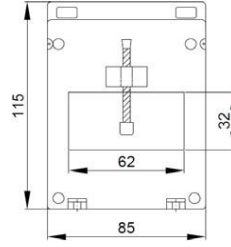

A.G. Fiyat Listesi

UN-630 Secondary Current 5A				
Primary Current (A)	Burden (VA)	Class 3 Unit Price	Class 1 Unit Price	Class 0,5 Unit Price
200	2,5	194,50 ₺	200,10 ₺	206,10 ₺
	5	200,10 ₺	206,00 ₺	212,10 ₺
	10	202,50 ₺	208,40 ₺	214,70 ₺
250	2,5	194,50 ₺	200,10 ₺	206,10 ₺
	5	200,10 ₺	206,00 ₺	212,10 ₺
	10	206,10 ₺	212,10 ₺	218,50 ₺
300	5	194,50 ₺	200,10 ₺	206,10 ₺
	10	200,10 ₺	206,00 ₺	212,10 ₺
	15	206,10 ₺	212,10 ₺	218,50 ₺
400	5	194,50 ₺	200,10 ₺	206,10 ₺
	10	200,10 ₺	206,00 ₺	212,10 ₺
	15	206,10 ₺	212,10 ₺	218,50 ₺
500	5	197,80 ₺	203,60 ₺	209,70 ₺
	10	203,60 ₺	209,50 ₺	215,80 ₺
	15	209,70 ₺	215,80 ₺	222,30 ₺
600	5	197,80 ₺	203,60 ₺	209,70 ₺
	10	203,60 ₺	209,50 ₺	215,80 ₺
	15	209,70 ₺	215,80 ₺	222,30 ₺
700	5	201,20 ₺	207,10 ₺	213,30 ₺
	10	207,10 ₺	213,10 ₺	219,50 ₺
	15	213,30 ₺	219,50 ₺	226,10 ₺
750	5	201,20 ₺	207,10 ₺	213,30 ₺
	10	207,10 ₺	213,10 ₺	219,50 ₺
	15	213,30 ₺	219,50 ₺	226,10 ₺
800	5	201,20 ₺	207,10 ₺	213,30 ₺
	10	207,10 ₺	213,10 ₺	219,50 ₺
	15	213,30 ₺	219,50 ₺	226,10 ₺
1000	5	208,00 ₺	214,10 ₺	220,50 ₺
	10	214,10 ₺	220,30 ₺	226,90 ₺
	15	220,50 ₺	226,90 ₺	233,70 ₺
1200	5	213,10 ₺	219,30 ₺	225,90 ₺
	10	219,30 ₺	225,70 ₺	232,40 ₺
	15	225,90 ₺	232,40 ₺	239,40 ₺
1250	5	213,10 ₺	219,30 ₺	225,90 ₺
	10	219,30 ₺	225,70 ₺	232,40 ₺
	15	225,90 ₺	232,40 ₺	239,40 ₺
1600	5	246,90 ₺	254,10 ₺	261,70 ₺
	10	254,10 ₺	261,50 ₺	269,30 ₺
	15	261,70 ₺	269,30 ₺	277,40 ₺
2000	5	260,40 ₺	268,00 ₺	276,00 ₺
	10	268,00 ₺	275,80 ₺	284,10 ₺
	15	276,00 ₺	284,10 ₺	292,60 ₺

* Fiyatlara KDV dahil değildir.

* Mühürlü trafolar için Liste fiyatına 20 TL ilave edilir.

* Sekonder 1A için : Primer akımı 200 - 800 A arası fiyatlara %25 ilave edilir.

* Sekonder 1A için : Primer akımı 1000 - 2000 A arası fiyatlara %35 ilave edilir.