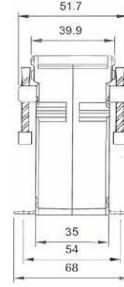

* Fiyatlara KDV dahil değildir.

* Sekonder 1A için : Primer akımı 30 - 600 A arası fiyatlara %25 ilave edilir.

A.G. Fiyat Listesi

UN-410 Secondary Current 5A				
Primary Current (A)	Burden (VA)	Class 3 Unit Price	Class 1 Unit Price	Class 0,5 Unit Price
75	2,5	159,4	164,2	0
	5	164,2	169,1	0
	-	0	0	0
80	2,5	164,2	169,1	0
	5	169,1	0	0
	-	0	0	0
100	1,5	154,9	159,5	0
	2,5	159,4	164,2	0
	5	164,2	169,1	0
125	1,5	154,9	159,5	0
	2,5	159,4	164,2	0
	5	164,2	169,1	0
150	1,5	150,5	154,9	159,5
	2,5	154,9	159,4	164,2
	5	159,5	164,2	169,1
200	2,5	150,5	159,6	159,5
	5	154,9	159,4	164,2
	10	159,5	164,2	169,1
250	2,5	150,5	154,9	159,5
	5	154,9	159,4	164,2
	10	159,5	164,2	169,1
300	2,5	150,5	154,9	159,5
	5	154,9	159,4	164,2
	10	159,5	164,2	169,1
400	2,5	150,5	154,9	159,5
	5	154,9	159,4	164,2
	10	159,5	164,2	169,1
500	2,5	150,5	154,9	159,5
	5	154,9	159,4	164,2
	10	159,5	164,2	169,1
600	2,5	150,5	154,9	159,5
	5	154,9	159,4	164,2
	10	159,5	164,2	169,1
700	2,5	150,5	154,9	159,5
	5	154,9	159,4	164,2
	10	159,5	164,2	169,1
750	2,5	150,5	154,9	159,5
	5	154,9	159,4	164,2
	10	159,5	164,2	169,1
800	2,5	150,5	154,9	159,5
	5	154,9	159,6	164,2
	10	150,5	164,2	169,1