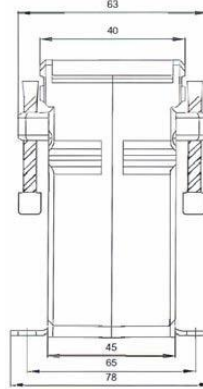

* Mühürlü trafolar için Liste fiyatına 20 TL ilave edilir.

* Sekonder 1A için : Primer akımı 150 - 600 A arası fiyatlara %25 ilave edilir.

* Sekonder 1A için : Primer akımı 700 - 1250 A arası fiyatlara %35 ilave edilir.