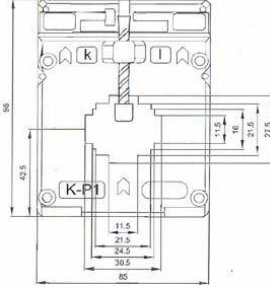

UNITRANS®
ELEKTRİK SANAYİ ve TİCARET A.Ş.

A.G Fiyat Listesi

UN-311 Secondary Current 5A				
Primary Current (A)	Burden (VA)	Class 3 Unit Price	Class 1 Unit Price	Class 0,5 Unit Price
20	1,25	151,90 ₺	161,20 ₺	0,00 ₺
	2,5	156,50 ₺	0,00 ₺	0,00 ₺
	5	161,20 ₺	0,00 ₺	0,00 ₺
30	1,5	151,90 ₺	161,20 ₺	0,00 ₺
	2,5	156,50 ₺	0,00 ₺	0,00 ₺
	5	161,20 ₺	0,00 ₺	0,00 ₺
40	1,5	151,90 ₺	161,20 ₺	0,00 ₺
	2,5	156,50 ₺	0,00 ₺	0,00 ₺
	5	161,20 ₺	0,00 ₺	0,00 ₺
50	2,5	151,90 ₺	156,50 ₺	0,00 ₺
	5	156,50 ₺	161,20 ₺	0,00 ₺
	10	161,30 ₺	0,00 ₺	0,00 ₺
60	2,5	151,90 ₺	156,50 ₺	0,00 ₺
	5	156,50 ₺	161,20 ₺	0,00 ₺
	10	161,30 ₺	0,00 ₺	0,00 ₺
75	2,5	152,10 ₺	156,60 ₺	0,00 ₺
	5	156,50 ₺	161,20 ₺	0,00 ₺
	10	161,20 ₺	166,00 ₺	0,00 ₺
80	2,5	152,10 ₺	156,60 ₺	0,00 ₺
	5	156,50 ₺	161,20 ₺	0,00 ₺
	10	161,20 ₺	166,00 ₺	0,00 ₺
100	2,5	161,30 ₺	156,60 ₺	171,00 ₺
	5	156,50 ₺	161,20 ₺	0,00 ₺
	10	161,20 ₺	166,00 ₺	0,00 ₺
125	2,5	156,50 ₺	161,20 ₺	171,00 ₺
	5	161,20 ₺	166,00 ₺	0,00 ₺
	10	166,00 ₺	171,00 ₺	0,00 ₺
150	2,5	152,20 ₺	156,60 ₺	161,30 ₺
	5	161,30 ₺	166,00 ₺	171,00 ₺
	10	166,00 ₺	171,00 ₺	0,00 ₺
200	2,5	152,20 ₺	156,60 ₺	161,30 ₺
	5	156,60 ₺	161,20 ₺	166,00 ₺
	10	161,30 ₺	166,00 ₺	171,00 ₺
250	2,5	152,20 ₺	156,60 ₺	161,30 ₺
	5	156,60 ₺	161,20 ₺	166,00 ₺
	10	161,30 ₺	166,00 ₺	171,00 ₺
300	2,5	152,20 ₺	156,60 ₺	161,30 ₺
	5	156,60 ₺	161,20 ₺	166,00 ₺
	10	161,30 ₺	166,00 ₺	171,00 ₺
400	2,5	152,20 ₺	156,60 ₺	161,30 ₺
	5	156,60 ₺	161,20 ₺	166,00 ₺
	10	161,30 ₺	166,00 ₺	171,00 ₺

* Mühürlü trafolar için Liste fiyatına 20 TL ilave edilir.

* Sekonder 1A için : Primer akımı 20 - 400 A arası fiyatlara %25 ilave edilir.