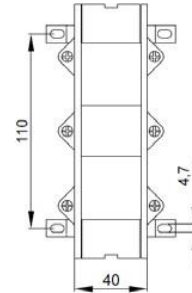

* Sekonder 1A için : Primer akımı 2500 - 3000 A arası fiyatlara %50 ilave edilir.

UNITRANS®
ELEKTRİK SANAYİ ve TİCARET A.Ş.

A.G. Fiyat Listesi

UN-127 Secondary Current 5A

Primary Current (A)	Burden (VA)	Class 3 Unit Price	Class 1 Unit Price	Class 0,5 Unit Price
1000	5	251,00 ₺	262,90 ₺	276,00 ₺
	10	258,20 ₺	270,50 ₺	284,10 ₺
	15	266,00 ₺	278,70 ₺	292,60 ₺
1200	5	264,00 ₺	276,50 ₺	290,40 ₺
	10	271,70 ₺	284,60 ₺	298,80 ₺
	15	279,80 ₺	293,20 ₺	307,80 ₺
1250	5	264,00 ₺	276,50 ₺	290,40 ₺
	10	271,70 ₺	284,60 ₺	298,80 ₺
	15	279,80 ₺	293,20 ₺	307,80 ₺
1500	5	280,30 ₺	293,60 ₺	308,30 ₺
	10	280,30 ₺	293,60 ₺	308,30 ₺
	15	297,10 ₺	311,20 ₺	326,80 ₺
1600	5	280,30 ₺	293,60 ₺	308,30 ₺
	10	288,40 ₺	302,20 ₺	317,30 ₺
	15	297,10 ₺	311,20 ₺	326,80 ₺
2000	5	312,90 ₺	327,80 ₺	344,10 ₺
	10	322,00 ₺	337,30 ₺	354,20 ₺
	15	331,60 ₺	347,40 ₺	364,80 ₺
2500	5	350,30 ₺	367,00 ₺	385,40 ₺
	10	360,50 ₺	377,70 ₺	396,60 ₺
	15	371,40 ₺	389,00 ₺	408,50 ₺
3000	5	391,10 ₺	409,70 ₺	430,20 ₺
	10	402,50 ₺	421,60 ₺	442,70 ₺
	15	414,50 ₺	434,30 ₺	456,00 ₺
3200	5	410,60 ₺	430,20 ₺	451,70 ₺
	10	422,60 ₺	442,70 ₺	464,90 ₺
	15	435,30 ₺	456,00 ₺	478,80 ₺
3500	5	441,80 ₺	462,90 ₺	486,00 ₺
	10	454,70 ₺	476,40 ₺	500,20 ₺
	15	468,40 ₺	490,70 ₺	515,20 ₺
4000	5	459,50 ₺	481,40 ₺	505,50 ₺
	10	472,90 ₺	495,40 ₺	520,20 ₺
	15	487,10 ₺	510,30 ₺	535,80 ₺
5000	5	562,20 ₺	588,90 ₺	618,40 ₺
	10	578,60 ₺	606,10 ₺	636,40 ₺
	15	595,90 ₺	624,30 ₺	655,50 ₺