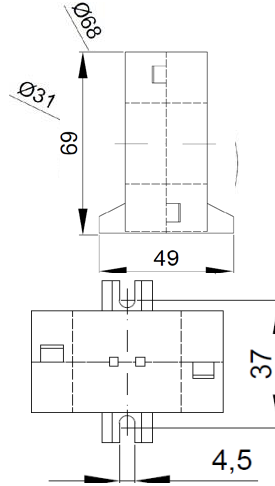

A.G Fiyat Listesi

UNS-30 Secondary Current 5A

Primary Current (A)	Burden (VA)	Class 3 Unit Price	Class 1 Unit Price	Class 0,5 Unit Price
125	1,5	89,60 ₺	92,20 ₺	95,00 ₺
	2,5	92,20 ₺	94,90 ₺	97,80 ₺
	5	95,00 ₺	97,80 ₺	100,70 ₺
150	1,5	89,60 ₺	92,20 ₺	95,00 ₺
	2,5	92,20 ₺	94,90 ₺	97,80 ₺
	5	95,00 ₺	97,80 ₺	100,70 ₺
200	1,5	89,60 ₺	92,20 ₺	95,00 ₺
	2,5	92,20 ₺	94,90 ₺	97,80 ₺
	5	95,00 ₺	97,80 ₺	100,70 ₺
250	1,5	89,60 ₺	92,20 ₺	95,00 ₺
	2,5	92,20 ₺	94,90 ₺	97,80 ₺
	5	95,00 ₺	97,80 ₺	100,70 ₺

* Fiyatlara KDV dahil değildir.

* Sekonder 1A için : Primer akımı 125 - 250 A arası fiyatlara %25 ilave edilir.