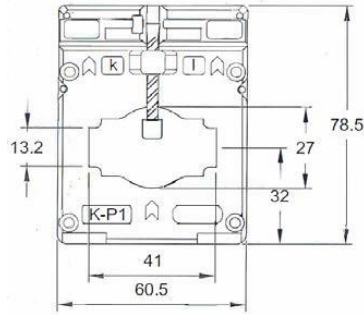

* Mühürlü trafolar için Liste fiyatına 20 TL ilave edilir.

* Sekonder 1A için : Primer akımı 75 - 800 A arası fiyatlara %25 ilave edilir.

UNITRANS®
ELEKTRİK SANAYİ ve TİCARET A.Ş.

A.G Fiyat Listesi

UN-412 Secondary Current 5A				
Primary Current (A)	Burden (VA)	Class 3 Unit Price	Class 1 Unit Price	Class 0.5 Unit Price
50	1	148,70 ₺	0,00 ₺	0,00 ₺
60	1,5	153,10 ₺	157,70 ₺	0,00 ₺
75	1,5	153,10 ₺	157,70 ₺	0,00 ₺
	2,5	157,70 ₺	0,00 ₺	0,00 ₺
80	1,5	153,10 ₺	157,70 ₺	0,00 ₺
	2,5	157,70 ₺	0,00 ₺	0,00 ₺
100	1,5	148,80 ₺	153,10 ₺	0,00 ₺
	2,5	153,10 ₺	157,70 ₺	0,00 ₺
	5	157,70 ₺	0,00 ₺	0,00 ₺
125	1,5	148,80 ₺	153,10 ₺	0,00 ₺
	2,5	153,10 ₺	157,70 ₺	0,00 ₺
	5	157,70 ₺	0,00 ₺	0,00 ₺
150	1,5	140,20 ₺	144,40 ₺	157,70 ₺
	2,5	144,30 ₺	148,70 ₺	0,00 ₺
	5	148,70 ₺	153,10 ₺	0,00 ₺
200	1,5	136,40 ₺	140,50 ₺	148,80 ₺
	2,5	140,20 ₺	144,40 ₺	153,10 ₺
	5	144,30 ₺	148,70 ₺	157,70 ₺
	10	148,70 ₺	153,10 ₺	0,00 ₺
250	1,5	136,40 ₺	140,50 ₺	148,80 ₺
	2,5	140,20 ₺	144,40 ₺	153,10 ₺
	5	144,30 ₺	148,70 ₺	157,70 ₺
	10	148,70 ₺	153,10 ₺	0,00 ₺
300	2,5	140,40 ₺	144,40 ₺	148,80 ₺
	5	144,40 ₺	148,70 ₺	153,10 ₺
	10	148,80 ₺	153,10 ₺	157,70 ₺
400	2,5	144,40 ₺	144,40 ₺	148,80 ₺
	5	148,70 ₺	148,70 ₺	153,10 ₺
	10	153,10 ₺	153,10 ₺	157,70 ₺
500	2,5	140,40 ₺	144,40 ₺	148,80 ₺
	5	144,40 ₺	148,70 ₺	153,10 ₺
	10	148,80 ₺	153,10 ₺	157,70 ₺
600	2,5	140,40 ₺	144,40 ₺	148,80 ₺
	5	144,40 ₺	148,70 ₺	153,10 ₺
	10	148,80 ₺	153,10 ₺	157,70 ₺
700	2,5	136,50 ₺	140,50 ₺	144,70 ₺
	5	140,40 ₺	144,40 ₺	148,80 ₺
	10	144,40 ₺	148,70 ₺	153,10 ₺
	15	148,80 ₺	153,10 ₺	157,70 ₺
750	2,5	136,50 ₺	140,50 ₺	144,70 ₺
	5	140,40 ₺	144,40 ₺	148,80 ₺
	10	144,40 ₺	148,70 ₺	153,10 ₺
	15	148,80 ₺	153,10 ₺	157,70 ₺
800	2,5	140,40 ₺	144,40 ₺	148,80 ₺
	5	144,40 ₺	148,70 ₺	153,10 ₺
	10	148,80 ₺	153,10 ₺	157,70 ₺
	15	148,80 ₺	153,10 ₺	157,70 ₺