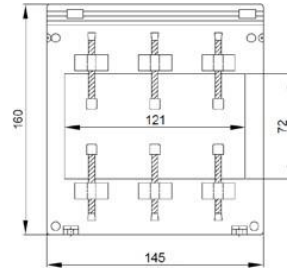

- * Fiyatlara KDV dahil değildir.
- * Mühürlü trafolar için Liste fiyatına 20 TL ilave edilir.
- * Sekonder 1A için : Primer akımı 1000 A'de fiyatlara %25 ilave edilir.
- * Sekonder 1A için : Primer akımı 1200 - 2000 A arası fiyatlara %35 ilave edilir.
- * Sekonder 1A için : Primer akımı 2500 - 3000 A arası fiyatlara %50 ilave edilir.
- * Sekonder 1A için : Primer akımı 3200 - 5000 A arası fiyatlara %70 ilave edilir.