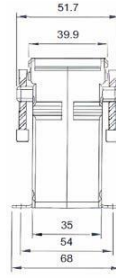

* Fiyatlara KDV dahil değildir.

* Mühürlü trafolar için Liste fiyatına 20 TL ilave edilir.

* Sekonder 1A için : Primer akımı 20 - 150 A arası fiyatlara %15 ilave edilir.

Şubat 2022

A.G. Fiyat Listesi

UN-210 Secondary Current 5A				
Primary Current (A)	Burden (VA)	Class 3 Unit Price	Class 1 Unit Price	Class 0,5 Unit Price
30	1	149,40 ₺	153,90 ₺	0,00 ₺
	1,5	153,90 ₺	0,00 ₺	0,00 ₺
40	1,5	149,40 ₺	153,90 ₺	0,00 ₺
	2,5	153,90 ₺	0,00 ₺	0,00 ₺
50	1,5	145,20 ₺	149,40 ₺	0,00 ₺
	2,5	149,40 ₺	0,00 ₺	0,00 ₺
	5	153,90 ₺	0,00 ₺	0,00 ₺
60	1,5	141,00 ₺	145,10 ₺	0,00 ₺
	2,5	145,10 ₺	0,00 ₺	0,00 ₺
	5	149,40 ₺	0,00 ₺	0,00 ₺
75	1,5	141,00 ₺	145,10 ₺	0,00 ₺
	2,5	145,10 ₺	149,40 ₺	0,00 ₺
	5	149,40 ₺	0,00 ₺	0,00 ₺
80	2,5	145,10 ₺	149,40 ₺	0,00 ₺
	5	149,40 ₺	0,00 ₺	0,00 ₺
100	1,5	136,90 ₺	141,00 ₺	149,40 ₺
	2,5	140,80 ₺	145,10 ₺	153,90 ₺
	5	145,10 ₺	149,40 ₺	0,00 ₺
125	1,5	141,00 ₺	145,20 ₺	149,40 ₺
	2,5	145,10 ₺	149,40 ₺	153,90 ₺
	5	149,40 ₺	153,90 ₺	0,00 ₺
150	1,5	132,90 ₺	141,00 ₺	145,20 ₺
	2,5	136,70 ₺	145,10 ₺	149,40 ₺
	5	140,80 ₺	149,40 ₺	153,90 ₺
200	2,5	141,00 ₺	145,20 ₺	149,40 ₺
	5	145,10 ₺	149,40 ₺	153,90 ₺
	10	149,40 ₺	153,90 ₺	0,00 ₺
250	5	141,00 ₺	145,20 ₺	149,40 ₺
	10	145,10 ₺	149,40 ₺	153,90 ₺
	15	149,40 ₺	153,90 ₺	0,00 ₺
300	5	141,00 ₺	145,20 ₺	149,40 ₺
	10	145,10 ₺	149,40 ₺	153,90 ₺
	15	149,40 ₺	153,90 ₺	0,00 ₺