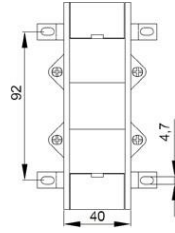

A.G. Fiyat Listesi

UN-130 Secondary Current 5A				
Primary Current (A)	Burden (VA)	Class 3 Unit Price	Class 1 Unit Price	Class 0,5 Unit Price
400	2,5	220,90 ₺	227,40 ₺	234,20 ₺
	5	227,40 ₺	234,00 ₺	241,00 ₺
	10	234,20 ₺	241,00 ₺	248,20 ₺
500	2,5	227,50 ₺	234,20 ₺	241,20 ₺
	5	234,20 ₺	241,00 ₺	248,20 ₺
	10	241,20 ₺	248,20 ₺	255,70 ₺
600	5	227,50 ₺	234,20 ₺	241,20 ₺
	10	234,20 ₺	241,00 ₺	248,20 ₺
	15	241,20 ₺	248,20 ₺	255,70 ₺
750	5	241,30 ₺	248,40 ₺	255,80 ₺
	10	248,40 ₺	255,60 ₺	263,30 ₺
	15	255,80 ₺	263,30 ₺	271,20 ₺
800	5	241,30 ₺	248,40 ₺	255,80 ₺
	10	248,40 ₺	255,60 ₺	263,30 ₺
	15	255,80 ₺	263,30 ₺	271,20 ₺
1000	5	241,30 ₺	248,40 ₺	255,80 ₺
	10	248,40 ₺	255,60 ₺	263,30 ₺
	15	255,80 ₺	263,30 ₺	271,20 ₺
1200	5	244,60 ₺	251,80 ₺	259,30 ₺
	10	251,80 ₺	259,10 ₺	266,90 ₺
	15	259,30 ₺	266,90 ₺	274,90 ₺
1250	5	244,60 ₺	251,80 ₺	259,30 ₺
	10	251,80 ₺	259,10 ₺	266,90 ₺
	15	259,30 ₺	266,90 ₺	274,90 ₺
1600	5	270,90 ₺	278,80 ₺	287,10 ₺
	10	278,80 ₺	286,90 ₺	295,50 ₺
	15	287,10 ₺	295,50 ₺	304,40 ₺
2000	5	290,60 ₺	299,10 ₺	308,00 ₺
	10	299,10 ₺	307,80 ₺	317,00 ₺
	15	308,00 ₺	317,00 ₺	326,50 ₺
2500	5	315,20 ₺	324,40 ₺	334,10 ₺
	10	324,40 ₺	333,80 ₺	343,90 ₺
	15	334,10 ₺	343,90 ₺	354,20 ₺
3000	5	367,50 ₺	378,20 ₺	389,50 ₺
	10	378,20 ₺	389,20 ₺	400,90 ₺
	15	389,50 ₺	400,90 ₺	412,90 ₺
3200	5	373,60 ₺	384,50 ₺	396,10 ₺
	10	384,50 ₺	395,70 ₺	407,60 ₺
	15	396,10 ₺	407,60 ₺	419,80 ₺
4000	5	398,30 ₺	409,80 ₺	422,10 ₺
	10	409,80 ₺	421,80 ₺	434,40 ₺
	15	422,10 ₺	434,40 ₺	447,50 ₺

* Fiyatlara KDV dahil değildir.

* Mühürlü trafolar için Liste fiyatına 20 TL ilave edilir.

* Sekonder 1A için : Primer akımı 400 - 800 A arası fiyatlara %25 ilave edilir.

* Sekonder 1A için : Primer akımı 1000 - 2000 A arası fiyatlara %35 ilave edilir.

* Sekonder 1A için : Primer akımı 2500 - 3000 A arası fiyatlara %50 ilave edilir.

* Sekonder 1A için : Primer akımı 3200 - 4000 A arası fiyatlara %60 ilave edilir.