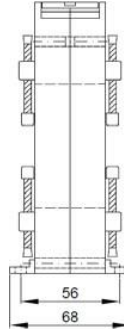

* Sekonder 1A için : Primer akımı 2500 - 3000 A arası fiyatlara %50 ilave edilir.

UNITRANS®
ELEKTRİK SANAYİ ve TİCARET A.Ş.

A.G. Fiyat Listesi

UN-127 Secondary Current 5A

Primary Current (A)	Burden (VA)	Class 3 Unit Price	Class 1 Unit Price	Class 0,5 Unit Price
1000	5	251,00 ₺	262,90 ₺	276,00 ₺
	10	258,20 ₺	270,50 ₺	284,10 ₺
	15	266,00 ₺	278,70 ₺	292,60 ₺
1200	5	264,00 ₺	276,50 ₺	290,40 ₺
	10	271,70 ₺	284,60 ₺	298,80 ₺
	15	279,80 ₺	293,20 ₺	307,80 ₺
1250	5	264,00 ₺	276,50 ₺	290,40 ₺
	10	271,70 ₺	284,60 ₺	298,80 ₺
	15	279,80 ₺	293,20 ₺	307,80 ₺
1500	5	280,30 ₺	293,60 ₺	308,30 ₺
	10	280,30 ₺	293,60 ₺	308,30 ₺
	15	297,10 ₺	311,20 ₺	326,80 ₺
1600	5	280,30 ₺	293,60 ₺	308,30 ₺
	10	288,40 ₺	302,20 ₺	317,30 ₺
	15	297,10 ₺	311,20 ₺	326,80 ₺
2000	5	312,90 ₺	327,80 ₺	344,10 ₺
	10	322,00 ₺	337,30 ₺	354,20 ₺
	15	331,60 ₺	347,40 ₺	364,80 ₺
2500	5	350,30 ₺	367,00 ₺	385,40 ₺
	10	360,50 ₺	377,70 ₺	396,60 ₺
	15	371,40 ₺	389,00 ₺	408,50 ₺
3000	5	391,10 ₺	409,70 ₺	430,20 ₺
	10	402,50 ₺	421,60 ₺	442,70 ₺
	15	414,50 ₺	434,30 ₺	456,00 ₺
3200	5	410,60 ₺	430,20 ₺	451,70 ₺
	10	422,60 ₺	442,70 ₺	464,90 ₺
	15	435,30 ₺	456,00 ₺	478,80 ₺
3500	5	441,80 ₺	462,90 ₺	486,00 ₺
	10	454,70 ₺	476,40 ₺	500,20 ₺
	15	468,40 ₺	490,70 ₺	515,20 ₺
4000	5	459,50 ₺	481,40 ₺	505,50 ₺
	10	472,90 ₺	495,40 ₺	520,20 ₺
	15	487,10 ₺	510,30 ₺	535,80 ₺
5000	5	562,20 ₺	588,90 ₺	618,40 ₺
	10	578,60 ₺	606,10 ₺	636,40 ₺
	15	595,90 ₺	624,30 ₺	655,50 ₺