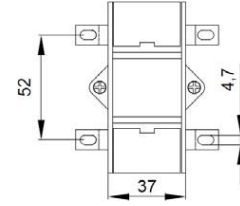

A.G. Fiyat Listesi

UN-630 Secondary Current 5A				
Primary Current (A)	Burden (VA)	Class 3 Unit Price	Class 1 Unit Price	Class 0,5 Unit Price
200	2,5	194,50 ₺	200,10 ₺	206,10 ₺
	5	200,10 ₺	206,00 ₺	212,10 ₺
	10	202,50 ₺	208,40 ₺	214,70 ₺
250	2,5	194,50 ₺	200,10 ₺	206,10 ₺
	5	200,10 ₺	206,00 ₺	212,10 ₺
	10	206,10 ₺	212,10 ₺	218,50 ₺
300	5	194,50 ₺	200,10 ₺	206,10 ₺
	10	200,10 ₺	206,00 ₺	212,10 ₺
	15	206,10 ₺	212,10 ₺	218,50 ₺
400	5	194,50 ₺	200,10 ₺	206,10 ₺
	10	200,10 ₺	206,00 ₺	212,10 ₺
	15	206,10 ₺	212,10 ₺	218,50 ₺
500	5	197,80 ₺	203,60 ₺	209,70 ₺
	10	203,60 ₺	209,50 ₺	215,80 ₺
	15	209,70 ₺	215,80 ₺	222,30 ₺
600	5	197,80 ₺	203,60 ₺	209,70 ₺
	10	203,60 ₺	209,50 ₺	215,80 ₺
	15	209,70 ₺	215,80 ₺	222,30 ₺
700	5	201,20 ₺	207,10 ₺	213,30 ₺
	10	207,10 ₺	213,10 ₺	219,50 ₺
	15	213,30 ₺	219,50 ₺	226,10 ₺
750	5	201,20 ₺	207,10 ₺	213,30 ₺
	10	207,10 ₺	213,10 ₺	219,50 ₺
	15	213,30 ₺	219,50 ₺	226,10 ₺
800	5	201,20 ₺	207,10 ₺	213,30 ₺
	10	207,10 ₺	213,10 ₺	219,50 ₺
	15	213,30 ₺	219,50 ₺	226,10 ₺
1000	5	208,00 ₺	214,10 ₺	220,50 ₺
	10	214,10 ₺	220,30 ₺	226,90 ₺
	15	220,50 ₺	226,90 ₺	233,70 ₺
1200	5	213,10 ₺	219,30 ₺	225,90 ₺
	10	219,30 ₺	225,70 ₺	232,40 ₺
	15	225,90 ₺	232,40 ₺	239,40 ₺
1250	5	213,10 ₺	219,30 ₺	225,90 ₺
	10	219,30 ₺	225,70 ₺	232,40 ₺
	15	225,90 ₺	232,40 ₺	239,40 ₺
1600	5	246,90 ₺	254,10 ₺	261,70 ₺
	10	254,10 ₺	261,50 ₺	269,30 ₺
	15	261,70 ₺	269,30 ₺	277,40 ₺
2000	5	260,40 ₺	268,00 ₺	276,00 ₺
	10	268,00 ₺	275,80 ₺	284,10 ₺
	15	276,00 ₺	284,10 ₺	292,60 ₺

* Fiyatlara KDV dahil değildir.

* Mühürlü trafolar için Liste fiyatına 20 TL ilave edilir.

* Sekonder 1A için : Primer akımı 200 - 800 A arası fiyatlara %25 ilave edilir.

* Sekonder 1A için : Primer akımı 1000 - 2000 A arası fiyatlara %35 ilave edilir.