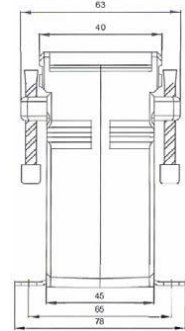

Şubat 2022

A.G. Fiyat Listesi

UN-411 Secondary Current 5A				
Primary Current (A)	Burden (VA)	Class 3 Unit Price	Class 1 Unit Price	Class 0,5 Unit Price
75	2,5	159,39 ₺	169,10 ₺	0,00 ₺
	5	164,18 ₺	0,00 ₺	0,00 ₺
	-	0,00 ₺	0,00 ₺	0,00 ₺
80	2,5	159,39 ₺	169,10 ₺	0,00 ₺
	5	164,18 ₺	0,00 ₺	0,00 ₺
	-	0,00 ₺	0,00 ₺	0,00 ₺
100	1,5	154,76 ₺	159,39 ₺	0,00 ₺
	2,5	159,39 ₺	164,18 ₺	0,00 ₺
	5	164,18 ₺	169,10 ₺	0,00 ₺
125	1,5	159,52 ₺	154,76 ₺	169,10 ₺
	2,5	154,76 ₺	159,39 ₺	0,00 ₺
	5	159,39 ₺	164,18 ₺	0,00 ₺
150	1,5	150,50 ₺	154,89 ₺	159,52 ₺
	2,5	154,89 ₺	159,39 ₺	164,18 ₺
	5	159,52 ₺	164,18 ₺	169,10 ₺
200	2,5	150,50 ₺	154,89 ₺	159,52 ₺
	5	154,89 ₺	159,39 ₺	164,18 ₺
	10	159,52 ₺	164,18 ₺	169,10 ₺
250	2,5	150,50 ₺	154,89 ₺	159,52 ₺
	5	154,89 ₺	159,39 ₺	164,18 ₺
	10	159,52 ₺	164,18 ₺	169,10 ₺
300	2,5	150,50 ₺	154,89 ₺	159,52 ₺
	5	154,89 ₺	159,39 ₺	164,18 ₺
	10	159,52 ₺	164,18 ₺	169,10 ₺
400	2,5	150,50 ₺	154,89 ₺	159,52 ₺
	5	154,89 ₺	159,39 ₺	164,18 ₺
	10	159,52 ₺	164,18 ₺	169,10 ₺
500	2,5	150,50 ₺	154,89 ₺	159,52 ₺
	5	154,89 ₺	159,39 ₺	164,18 ₺
	10	159,52 ₺	164,18 ₺	169,10 ₺
600	2,5	150,50 ₺	154,89 ₺	159,52 ₺
	5	154,89 ₺	159,39 ₺	164,18 ₺
	10	159,52 ₺	164,18 ₺	169,10 ₺
700	2,5	150,50 ₺	154,89 ₺	159,52 ₺
	5	154,89 ₺	159,39 ₺	164,18 ₺
	10	159,52 ₺	164,18 ₺	169,10 ₺
750	2,5	150,50 ₺	154,89 ₺	159,52 ₺
	5	154,89 ₺	159,39 ₺	164,18 ₺
	10	159,52 ₺	164,18 ₺	169,10 ₺
800	2,5	150,50 ₺	154,89 ₺	159,52 ₺
	5	154,89 ₺	159,39 ₺	164,18 ₺
	10	159,52 ₺	164,18 ₺	169,10 ₺