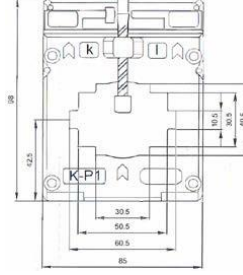

A.G. Fiyat Listesi

UN-610 Secondary Current 5A				
Primary Current (A)	Burden (VA)	Class 3 Unit Price	Class 1 Unit Price	Class 0,5 Unit Price
150	1,5	191,10 ₺	196,70 ₺	202,50 ₺
	2,5	191,10 ₺	196,70 ₺	202,50 ₺
	5	202,50 ₺	208,40 ₺	214,70 ₺
200	1,5	191,10 ₺	196,70 ₺	202,50 ₺
	2,5	196,70 ₺	202,40 ₺	208,40 ₺
	5	202,50 ₺	208,40 ₺	214,70 ₺
250	2,5	194,50 ₺	200,10 ₺	206,10 ₺
	5	200,10 ₺	206,00 ₺	212,10 ₺
	10	206,10 ₺	212,10 ₺	218,50 ₺
300	2,5	194,50 ₺	200,10 ₺	206,10 ₺
	5	200,10 ₺	206,00 ₺	212,10 ₺
	10	206,10 ₺	212,10 ₺	218,50 ₺
400	2,5	189,10 ₺	194,60 ₺	200,50 ₺
	5	194,50 ₺	200,10 ₺	206,10 ₺
	10	200,10 ₺	206,00 ₺	212,10 ₺
500	15	206,10 ₺	212,10 ₺	218,50 ₺
	2,5	192,40 ₺	198,00 ₺	203,90 ₺
	5	197,80 ₺	203,60 ₺	209,70 ₺
600	10	203,60 ₺	209,50 ₺	215,80 ₺
	15	209,70 ₺	215,80 ₺	222,30 ₺
	2,5	192,40 ₺	198,00 ₺	203,90 ₺
700	5	197,80 ₺	203,60 ₺	209,70 ₺
	10	203,60 ₺	209,50 ₺	215,80 ₺
	15	209,70 ₺	215,80 ₺	222,30 ₺
750	2,5	195,70 ₺	201,40 ₺	207,40 ₺
	5	201,20 ₺	207,10 ₺	213,30 ₺
	10	207,10 ₺	213,10 ₺	219,50 ₺
800	15	213,30 ₺	219,50 ₺	226,10 ₺
	2,5	195,70 ₺	201,40 ₺	207,40 ₺
	5	201,20 ₺	207,10 ₺	213,30 ₺
1000	10	207,10 ₺	213,10 ₺	219,50 ₺
	15	213,30 ₺	219,50 ₺	226,10 ₺
	2,5	202,30 ₺	208,20 ₺	214,40 ₺
1200	5	208,00 ₺	214,10 ₺	220,50 ₺
	10	214,10 ₺	220,30 ₺	226,90 ₺
	15	220,50 ₺	226,90 ₺	233,70 ₺
1250	2,5	207,20 ₺	213,20 ₺	219,60 ₺
	5	213,10 ₺	219,30 ₺	225,90 ₺
	10	219,30 ₺	225,70 ₺	232,40 ₺
15	225,90 ₺	232,40 ₺	239,40 ₺	

* Fiyatlara KDV dahil değildir.

* Mühürlü trafolar için Liste fiyatına 20 TL ilave edilir.

* Sekonder 1A için : Primer akımı 150 - 600 A arası fiyatlara %25 ilave edilir.

* Sekonder 1A için : Primer akımı 700 - 1250 A arası fiyatlara %35 ilave edilir.