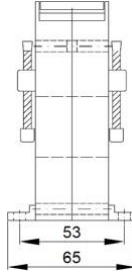

UNİTRANS®
ELEKTRİK SANAYİ ve TİCARET A.Ş.

Şubat 2022

A.G. Fiyat Listesi

UN-530 Secondary Current 5A				
Primary Current (A)	Burden (VA)	Class 3 Unit Price	Class 1 Unit Price	Class 0,5 Unit Price
200	2,5	190,70 ₺	196,20 ₺	202,10 ₺
	5	196,20 ₺	201,90 ₺	208,00 ₺
	10	198,60 ₺	204,40 ₺	210,50 ₺
250	2,5	190,60 ₺	196,20 ₺	202,10 ₺
	5	196,20 ₺	201,90 ₺	208,00 ₺
	10	202,10 ₺	208,00 ₺	214,20 ₺
300	5	190,60 ₺	196,20 ₺	202,10 ₺
	10	196,20 ₺	201,90 ₺	208,00 ₺
	15	202,10 ₺	208,00 ₺	214,20 ₺
400	5	190,60 ₺	196,20 ₺	202,10 ₺
	10	196,20 ₺	201,90 ₺	208,00 ₺
	15	202,10 ₺	208,00 ₺	214,20 ₺
500	5	194,00 ₺	199,60 ₺	205,60 ₺
	10	199,60 ₺	205,40 ₺	211,60 ₺
	15	205,60 ₺	211,60 ₺	217,90 ₺
600	5	194,00 ₺	199,60 ₺	205,60 ₺
	10	199,60 ₺	205,40 ₺	211,60 ₺
	15	205,60 ₺	211,60 ₺	217,90 ₺
700	5	197,30 ₺	203,00 ₺	209,10 ₺
	10	203,00 ₺	208,90 ₺	215,20 ₺
	15	209,10 ₺	215,20 ₺	221,70 ₺
750	5	197,30 ₺	203,00 ₺	209,10 ₺
	10	203,00 ₺	208,90 ₺	215,20 ₺
	15	209,10 ₺	215,20 ₺	221,70 ₺
800	5	197,30 ₺	203,00 ₺	209,10 ₺
	10	203,00 ₺	208,90 ₺	215,20 ₺
	15	209,10 ₺	215,20 ₺	221,70 ₺
1000	5	203,90 ₺	209,90 ₺	216,10 ₺
	10	209,90 ₺	216,00 ₺	222,50 ₺
	15	216,10 ₺	222,50 ₺	229,10 ₺
1200	5	208,90 ₺	215,00 ₺	221,40 ₺
	10	215,00 ₺	221,20 ₺	227,90 ₺
	15	221,40 ₺	227,90 ₺	234,70 ₺
1250	5	208,90 ₺	215,00 ₺	221,40 ₺
	10	215,00 ₺	221,20 ₺	227,90 ₺
	15	221,40 ₺	227,90 ₺	234,70 ₺
1600	5	242,00 ₺	249,10 ₺	256,60 ₺
	10	249,10 ₺	256,30 ₺	264,00 ₺
	15	256,60 ₺	264,00 ₺	272,00 ₺
2000	5	255,30 ₺	262,80 ₺	270,60 ₺
	10	262,80 ₺	270,40 ₺	278,50 ₺
	15	270,60 ₺	278,50 ₺	286,90 ₺

* Fiyatlara KDV dahil değildir.

* Mühürlü trafolar için Liste fiyatına 20 TL ilave edilir.

* Sekonder 1A için : Primer akımı 200 - 800 A arası fiyatlara %25 ilave edilir.

* Sekonder 1A için : Primer akımı 1000 - 2000 A arası fiyatlara %35 ilave edilir.