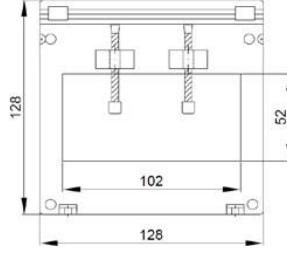

A.G. Fiyat Listesi

UN-150 Secondary Current 5A				
Primary Current (A)	Burden (VA)	Class 3 Unit Price	Class 1 Unit Price	Class 0,5 Unit Price
600	5	234,40 ₺	241,20 ₺	248,40 ₺
	10	241,20 ₺	248,20 ₺	255,70 ₺
	15	248,40 ₺	255,70 ₺	263,30 ₺
750	5	248,60 ₺	255,80 ₺	263,50 ₺
	10	255,80 ₺	263,30 ₺	271,20 ₺
	15	263,50 ₺	271,20 ₺	279,30 ₺
800	5	248,60 ₺	255,80 ₺	263,50 ₺
	10	255,80 ₺	263,30 ₺	271,20 ₺
	15	263,50 ₺	271,20 ₺	279,30 ₺
1000	5	248,60 ₺	255,80 ₺	263,50 ₺
	10	255,80 ₺	263,30 ₺	271,20 ₺
	15	263,50 ₺	271,20 ₺	279,30 ₺
1200	5	252,00 ₺	259,30 ₺	267,10 ₺
	10	259,30 ₺	266,90 ₺	274,90 ₺
	15	267,10 ₺	274,90 ₺	283,10 ₺
1250	5	252,00 ₺	259,30 ₺	267,10 ₺
	10	259,30 ₺	266,90 ₺	274,90 ₺
	15	267,10 ₺	274,90 ₺	283,10 ₺
1500	5	279,00 ₺	287,10 ₺	295,80 ₺
	10	287,10 ₺	295,50 ₺	304,40 ₺
	15	295,80 ₺	304,40 ₺	313,50 ₺
1600	5	279,00 ₺	287,10 ₺	295,80 ₺
	10	287,10 ₺	295,50 ₺	304,40 ₺
	15	295,80 ₺	304,40 ₺	313,50 ₺
2000	5	299,30 ₺	308,00 ₺	317,30 ₺
	10	308,00 ₺	317,00 ₺	326,50 ₺
	15	317,30 ₺	326,50 ₺	336,30 ₺
2500	5	324,70 ₺	334,10 ₺	344,10 ₺
	10	334,10 ₺	343,90 ₺	354,20 ₺
	15	344,10 ₺	354,20 ₺	364,80 ₺
3000	5	382,20 ₺	393,30 ₺	405,10 ₺
	10	393,30 ₺	404,80 ₺	416,90 ₺
	15	405,10 ₺	416,90 ₺	429,40 ₺
3200	5	392,30 ₺	403,70 ₺	415,90 ₺
	10	403,70 ₺	415,50 ₺	428,00 ₺
	15	415,90 ₺	428,00 ₺	440,80 ₺
3500	5	415,70 ₺	427,80 ₺	440,70 ₺
	10	427,80 ₺	440,30 ₺	453,50 ₺
	15	440,70 ₺	453,50 ₺	467,10 ₺
4000	5	426,10 ₺	438,50 ₺	451,70 ₺
	10	438,50 ₺	451,30 ₺	464,90 ₺
	15	451,70 ₺	464,90 ₺	478,80 ₺

* Fiyatlara KDV dahil değildir.

* Mühürlü trafolar için Liste fiyatına 20 TL ilave edilir.

* Sekonder 1A için : Primer akımı 600 - 800 A arası fiyatlara %25 ilave edilir.

* Sekonder 1A için : Primer akımı 1000 - 2000 A arası fiyatlara %35 ilave edilir.

* Sekonder 1A için : Primer akımı 2500 - 3000 A arası fiyatlara %50 ilave edilir.

* Sekonder 1A için : Primer akımı 3200 - 4000 A arası fiyatlara %60 ilave edilir.