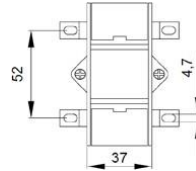

UNİTRANS®
ELEKTRİK SANAYİ ve TİCARET A.Ş.

Şubat 2022

A.G. Fiyat Listesi

UN-530 Secondary Current 5A				
Primary Current (A)	Burden (VA)	Class 3 Unit Price	Class 1 Unit Price	Class 0,5 Unit Price
200	2,5	190,70 ₺	196,20 ₺	202,10 ₺
	5	196,20 ₺	201,90 ₺	208,00 ₺
	10	198,60 ₺	204,40 ₺	210,50 ₺
250	2,5	190,60 ₺	196,20 ₺	202,10 ₺
	5	196,20 ₺	201,90 ₺	208,00 ₺
	10	202,10 ₺	208,00 ₺	214,20 ₺
300	5	190,60 ₺	196,20 ₺	202,10 ₺
	10	196,20 ₺	201,90 ₺	208,00 ₺
	15	202,10 ₺	208,00 ₺	214,20 ₺
400	5	190,60 ₺	196,20 ₺	202,10 ₺
	10	196,20 ₺	201,90 ₺	208,00 ₺
	15	202,10 ₺	208,00 ₺	214,20 ₺
500	5	194,00 ₺	199,60 ₺	205,60 ₺
	10	199,60 ₺	205,40 ₺	211,60 ₺
	15	205,60 ₺	211,60 ₺	217,90 ₺
600	5	194,00 ₺	199,60 ₺	205,60 ₺
	10	199,60 ₺	205,40 ₺	211,60 ₺
	15	205,60 ₺	211,60 ₺	217,90 ₺
700	5	197,30 ₺	203,00 ₺	209,10 ₺
	10	203,00 ₺	208,90 ₺	215,20 ₺
	15	209,10 ₺	215,20 ₺	221,70 ₺
750	5	197,30 ₺	203,00 ₺	209,10 ₺
	10	203,00 ₺	208,90 ₺	215,20 ₺
	15	209,10 ₺	215,20 ₺	221,70 ₺
800	5	197,30 ₺	203,00 ₺	209,10 ₺
	10	203,00 ₺	208,90 ₺	215,20 ₺
	15	209,10 ₺	215,20 ₺	221,70 ₺
1000	5	203,90 ₺	209,90 ₺	216,10 ₺
	10	209,90 ₺	216,00 ₺	222,50 ₺
	15	216,10 ₺	222,50 ₺	229,10 ₺
1200	5	208,90 ₺	215,00 ₺	221,40 ₺
	10	215,00 ₺	221,20 ₺	227,90 ₺
	15	221,40 ₺	227,90 ₺	234,70 ₺
1250	5	208,90 ₺	215,00 ₺	221,40 ₺
	10	215,00 ₺	221,20 ₺	227,90 ₺
	15	221,40 ₺	227,90 ₺	234,70 ₺
1600	5	242,00 ₺	249,10 ₺	256,60 ₺
	10	249,10 ₺	256,30 ₺	264,00 ₺
	15	256,60 ₺	264,00 ₺	272,00 ₺
2000	5	255,30 ₺	262,80 ₺	270,60 ₺
	10	262,80 ₺	270,40 ₺	278,50 ₺
	15	270,60 ₺	278,50 ₺	286,90 ₺

* Fiyatlara KDV dahil değildir.

* Mühürlü trafolar için Liste fiyatına 20 TL ilave edilir.

* Sekonder 1A için : Primer akımı 200 - 800 A arası fiyatlara %25 ilave edilir.

* Sekonder 1A için : Primer akımı 1000 - 2000 A arası fiyatlara %35 ilave edilir.