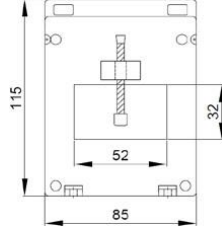

UNİTRANS®
ELEKTRİK SANAYİ ve TİCARET A.Ş.

Şubat 2022

A.G. Fiyat Listesi

UN-530 Secondary Current 5A				
Primary Current (A)	Burden (VA)	Class 3 Unit Price	Class 1 Unit Price	Class 0,5 Unit Price
200	2,5	190,70 ₺	196,20 ₺	202,10 ₺
	5	196,20 ₺	201,90 ₺	208,00 ₺
	10	198,60 ₺	204,40 ₺	210,50 ₺
250	2,5	190,60 ₺	196,20 ₺	202,10 ₺
	5	196,20 ₺	201,90 ₺	208,00 ₺
	10	202,10 ₺	208,00 ₺	214,20 ₺
300	5	190,60 ₺	196,20 ₺	202,10 ₺
	10	196,20 ₺	201,90 ₺	208,00 ₺
	15	202,10 ₺	208,00 ₺	214,20 ₺
400	5	190,60 ₺	196,20 ₺	202,10 ₺
	10	196,20 ₺	201,90 ₺	208,00 ₺
	15	202,10 ₺	208,00 ₺	214,20 ₺
500	5	194,00 ₺	199,60 ₺	205,60 ₺
	10	199,60 ₺	205,40 ₺	211,60 ₺
	15	205,60 ₺	211,60 ₺	217,90 ₺
600	5	194,00 ₺	199,60 ₺	205,60 ₺
	10	199,60 ₺	205,40 ₺	211,60 ₺
	15	205,60 ₺	211,60 ₺	217,90 ₺
700	5	197,30 ₺	203,00 ₺	209,10 ₺
	10	203,00 ₺	208,90 ₺	215,20 ₺
	15	209,10 ₺	215,20 ₺	221,70 ₺
750	5	197,30 ₺	203,00 ₺	209,10 ₺
	10	203,00 ₺	208,90 ₺	215,20 ₺
	15	209,10 ₺	215,20 ₺	221,70 ₺
800	5	197,30 ₺	203,00 ₺	209,10 ₺
	10	203,00 ₺	208,90 ₺	215,20 ₺
	15	209,10 ₺	215,20 ₺	221,70 ₺
1000	5	203,90 ₺	209,90 ₺	216,10 ₺
	10	209,90 ₺	216,00 ₺	222,50 ₺
	15	216,10 ₺	222,50 ₺	229,10 ₺
1200	5	208,90 ₺	215,00 ₺	221,40 ₺
	10	215,00 ₺	221,20 ₺	227,90 ₺
	15	221,40 ₺	227,90 ₺	234,70 ₺
1250	5	208,90 ₺	215,00 ₺	221,40 ₺
	10	215,00 ₺	221,20 ₺	227,90 ₺
	15	221,40 ₺	227,90 ₺	234,70 ₺
1600	5	242,00 ₺	249,10 ₺	256,60 ₺
	10	249,10 ₺	256,30 ₺	264,00 ₺
	15	256,60 ₺	264,00 ₺	272,00 ₺
2000	5	255,30 ₺	262,80 ₺	270,60 ₺
	10	262,80 ₺	270,40 ₺	278,50 ₺
	15	270,60 ₺	278,50 ₺	286,90 ₺

* Fiyatlara KDV dahil değildir.

* Mühürlü trafolar için Liste fiyatına 20 TL ilave edilir.

* Sekonder 1A için : Primer akımı 200 - 800 A arası fiyatlara %25 ilave edilir.

* Sekonder 1A için : Primer akımı 1000 - 2000 A arası fiyatlara %35 ilave edilir.