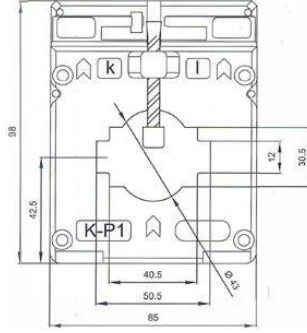

* Mühürlü trafolar için Liste fiyatına 20 TL ilave edilir.

* Sekonder 1A için : Primer akımı 150 - 600 A arası fiyatlara %25 ilave edilir.

* Sekonder 1A için : Primer akımı 700 - 1250 A arası fiyatlara %35 ilave edilir.