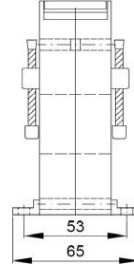

A.G. Fiyat Listesi

UN-630 Secondary Current 5A				
Primary Current (A)	Burden (VA)	Class 3 Unit Price	Class 1 Unit Price	Class 0,5 Unit Price
200	2,5	194,50 ₺	200,10 ₺	206,10 ₺
	5	200,10 ₺	206,00 ₺	212,10 ₺
	10	202,50 ₺	208,40 ₺	214,70 ₺
250	2,5	194,50 ₺	200,10 ₺	206,10 ₺
	5	200,10 ₺	206,00 ₺	212,10 ₺
	10	206,10 ₺	212,10 ₺	218,50 ₺
300	5	194,50 ₺	200,10 ₺	206,10 ₺
	10	200,10 ₺	206,00 ₺	212,10 ₺
	15	206,10 ₺	212,10 ₺	218,50 ₺
400	5	194,50 ₺	200,10 ₺	206,10 ₺
	10	200,10 ₺	206,00 ₺	212,10 ₺
	15	206,10 ₺	212,10 ₺	218,50 ₺
500	5	197,80 ₺	203,60 ₺	209,70 ₺
	10	203,60 ₺	209,50 ₺	215,80 ₺
	15	209,70 ₺	215,80 ₺	222,30 ₺
600	5	197,80 ₺	203,60 ₺	209,70 ₺
	10	203,60 ₺	209,50 ₺	215,80 ₺
	15	209,70 ₺	215,80 ₺	222,30 ₺
700	5	201,20 ₺	207,10 ₺	213,30 ₺
	10	207,10 ₺	213,10 ₺	219,50 ₺
	15	213,30 ₺	219,50 ₺	226,10 ₺
750	5	201,20 ₺	207,10 ₺	213,30 ₺
	10	207,10 ₺	213,10 ₺	219,50 ₺
	15	213,30 ₺	219,50 ₺	226,10 ₺
800	5	201,20 ₺	207,10 ₺	213,30 ₺
	10	207,10 ₺	213,10 ₺	219,50 ₺
	15	213,30 ₺	219,50 ₺	226,10 ₺
1000	5	208,00 ₺	214,10 ₺	220,50 ₺
	10	214,10 ₺	220,30 ₺	226,90 ₺
	15	220,50 ₺	226,90 ₺	233,70 ₺
1200	5	213,10 ₺	219,30 ₺	225,90 ₺
	10	219,30 ₺	225,70 ₺	232,40 ₺
	15	225,90 ₺	232,40 ₺	239,40 ₺
1250	5	213,10 ₺	219,30 ₺	225,90 ₺
	10	219,30 ₺	225,70 ₺	232,40 ₺
	15	225,90 ₺	232,40 ₺	239,40 ₺
1600	5	246,90 ₺	254,10 ₺	261,70 ₺
	10	254,10 ₺	261,50 ₺	269,30 ₺
	15	261,70 ₺	269,30 ₺	277,40 ₺
2000	5	260,40 ₺	268,00 ₺	276,00 ₺
	10	268,00 ₺	275,80 ₺	284,10 ₺
	15	276,00 ₺	284,10 ₺	292,60 ₺

* Fiyatlara KDV dahil değildir.

* Mühürlü trafolar için Liste fiyatına 20 TL ilave edilir.

* Sekonder 1A için : Primer akımı 200 - 800 A arası fiyatlara %25 ilave edilir.

* Sekonder 1A için : Primer akımı 1000 - 2000 A arası fiyatlara %35 ilave edilir.