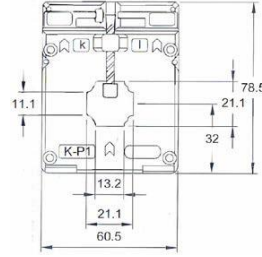

* Fiyatlara KDV dahil değildir.

* Mühürlü trafolar için Liste fiyatına 20 TL ilave edilir.

* Sekonder 1A için : Primer akımı 20 - 150 A arası fiyatlara %15 ilave edilir.

Şubat 2022

A.G. Fiyat Listesi

UN-210 Secondary Current 5A				
Primary Current (A)	Burden (VA)	Class 3 Unit Price	Class 1 Unit Price	Class 0,5 Unit Price
30	1	149,40 ₺	153,90 ₺	0,00 ₺
	1,5	153,90 ₺	0,00 ₺	0,00 ₺
40	1,5	149,40 ₺	153,90 ₺	0,00 ₺
	2,5	153,90 ₺	0,00 ₺	0,00 ₺
50	1,5	145,20 ₺	149,40 ₺	0,00 ₺
	2,5	149,40 ₺	0,00 ₺	0,00 ₺
	5	153,90 ₺	0,00 ₺	0,00 ₺
60	1,5	141,00 ₺	145,10 ₺	0,00 ₺
	2,5	145,10 ₺	0,00 ₺	0,00 ₺
	5	149,40 ₺	0,00 ₺	0,00 ₺
75	1,5	141,00 ₺	145,10 ₺	0,00 ₺
	2,5	145,10 ₺	149,40 ₺	0,00 ₺
	5	149,40 ₺	0,00 ₺	0,00 ₺
80	2,5	145,10 ₺	149,40 ₺	0,00 ₺
	5	149,40 ₺	0,00 ₺	0,00 ₺
100	1,5	136,90 ₺	141,00 ₺	149,40 ₺
	2,5	140,80 ₺	145,10 ₺	153,90 ₺
	5	145,10 ₺	149,40 ₺	0,00 ₺
125	1,5	141,00 ₺	145,20 ₺	149,40 ₺
	2,5	145,10 ₺	149,40 ₺	153,90 ₺
	5	149,40 ₺	153,90 ₺	0,00 ₺
150	1,5	132,90 ₺	141,00 ₺	145,20 ₺
	2,5	136,70 ₺	145,10 ₺	149,40 ₺
	5	140,80 ₺	149,40 ₺	153,90 ₺
200	2,5	141,00 ₺	145,20 ₺	149,40 ₺
	5	145,10 ₺	149,40 ₺	153,90 ₺
	10	149,40 ₺	153,90 ₺	0,00 ₺
250	5	141,00 ₺	145,20 ₺	149,40 ₺
	10	145,10 ₺	149,40 ₺	153,90 ₺
	15	149,40 ₺	153,90 ₺	0,00 ₺
300	5	141,00 ₺	145,20 ₺	149,40 ₺
	10	145,10 ₺	149,40 ₺	153,90 ₺
	15	149,40 ₺	153,90 ₺	0,00 ₺