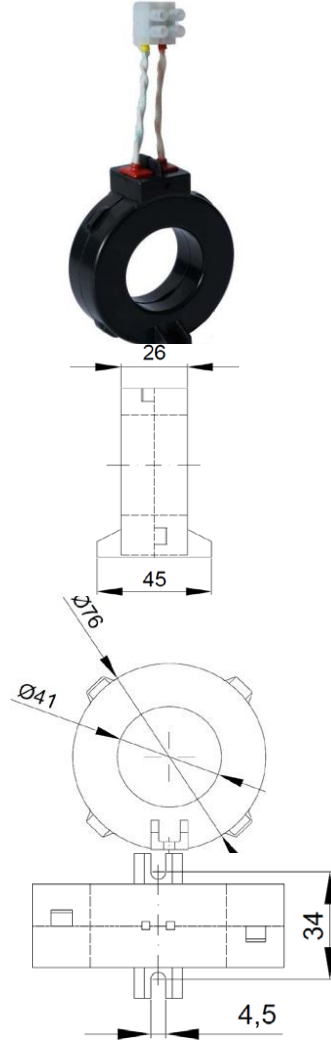

A.G. Fiyat Listesi

UNS-40		Secondary Current 5A		
Primary Current (A)	Burden (VA)	Class 3 Unit Price	Class 1 Unit Price	Class 0,5 Unit Price
300	1,5	89,60 ₺	92,20 ₺	95,00 ₺
	2,5	92,20 ₺	94,90 ₺	97,80 ₺
	5	95,00 ₺	97,80 ₺	100,70 ₺
400	1,5	89,60 ₺	92,20 ₺	95,00 ₺
	2,5	92,20 ₺	94,90 ₺	97,80 ₺
	5	95,00 ₺	97,80 ₺	100,70 ₺
500	1,5	89,60 ₺	92,20 ₺	95,00 ₺
	2,5	92,20 ₺	94,90 ₺	97,80 ₺
	5	95,00 ₺	97,80 ₺	100,70 ₺
600	1,5	89,60 ₺	92,20 ₺	95,00 ₺
	2,5	92,20 ₺	94,90 ₺	97,80 ₺
	5	95,00 ₺	97,80 ₺	100,70 ₺

* Fiyatlara KDV dahil değildir.

* Sekonder 1A için : Primer akımı 300- 600 A arası fiyatlara %25 ilave edilir.