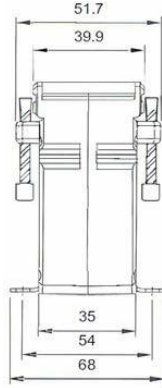

* Mühürlü trafolar için Liste fiyatına 20 TL ilave edilir.

* Sekonder 1A için : Primer akımı 75 - 800 A arası fiyatlara %25 ilave edilir.

UNITRANS®
ELEKTRİK SANAYİ ve TİCARET A.Ş.

A.G Fiyat Listesi

UN-412 Secondary Current 5A				
Primary Current (A)	Burden (VA)	Class 3 Unit Price	Class 1 Unit Price	Class 0.5 Unit Price
50	1	148,70 ₺	0,00 ₺	0,00 ₺
60	1,5	153,10 ₺	157,70 ₺	0,00 ₺
75	1,5	153,10 ₺	157,70 ₺	0,00 ₺
	2,5	157,70 ₺	0,00 ₺	0,00 ₺
80	1,5	153,10 ₺	157,70 ₺	0,00 ₺
	2,5	157,70 ₺	0,00 ₺	0,00 ₺
100	1,5	148,80 ₺	153,10 ₺	0,00 ₺
	2,5	153,10 ₺	157,70 ₺	0,00 ₺
	5	157,70 ₺	0,00 ₺	0,00 ₺
125	1,5	148,80 ₺	153,10 ₺	0,00 ₺
	2,5	153,10 ₺	157,70 ₺	0,00 ₺
	5	157,70 ₺	0,00 ₺	0,00 ₺
150	1,5	140,20 ₺	144,40 ₺	157,70 ₺
	2,5	144,30 ₺	148,70 ₺	0,00 ₺
	5	148,70 ₺	153,10 ₺	0,00 ₺
200	1,5	136,40 ₺	140,50 ₺	148,80 ₺
	2,5	140,20 ₺	144,40 ₺	153,10 ₺
	5	144,30 ₺	148,70 ₺	157,70 ₺
	10	148,70 ₺	153,10 ₺	0,00 ₺
250	1,5	136,40 ₺	140,50 ₺	148,80 ₺
	2,5	140,20 ₺	144,40 ₺	153,10 ₺
	5	144,30 ₺	148,70 ₺	157,70 ₺
	10	148,70 ₺	153,10 ₺	0,00 ₺
300	2,5	140,40 ₺	144,40 ₺	148,80 ₺
	5	144,40 ₺	148,70 ₺	153,10 ₺
	10	148,80 ₺	153,10 ₺	157,70 ₺
400	2,5	144,40 ₺	144,40 ₺	148,80 ₺
	5	148,70 ₺	148,70 ₺	153,10 ₺
	10	153,10 ₺	153,10 ₺	157,70 ₺
500	2,5	140,40 ₺	144,40 ₺	148,80 ₺
	5	144,40 ₺	148,70 ₺	153,10 ₺
	10	148,80 ₺	153,10 ₺	157,70 ₺
600	2,5	140,40 ₺	144,40 ₺	148,80 ₺
	5	144,40 ₺	148,70 ₺	153,10 ₺
	10	148,80 ₺	153,10 ₺	157,70 ₺
700	2,5	136,50 ₺	140,50 ₺	144,70 ₺
	5	140,40 ₺	144,40 ₺	148,80 ₺
	10	144,40 ₺	148,70 ₺	153,10 ₺
	15	148,80 ₺	153,10 ₺	157,70 ₺
750	2,5	136,50 ₺	140,50 ₺	144,70 ₺
	5	140,40 ₺	144,40 ₺	148,80 ₺
	10	144,40 ₺	148,70 ₺	153,10 ₺
	15	148,80 ₺	153,10 ₺	157,70 ₺
800	2,5	140,40 ₺	144,40 ₺	148,80 ₺
	5	144,40 ₺	148,70 ₺	153,10 ₺
	10	148,80 ₺	153,10 ₺	157,70 ₺
	15	148,80 ₺	153,10 ₺	157,70 ₺