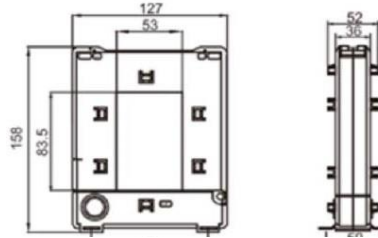

* Fiyatlara KDV dahil değildir.

* Sekonder 1A için : Primer akımı 100 - 1000 A arası fiyatlara %25 ilave edilir.