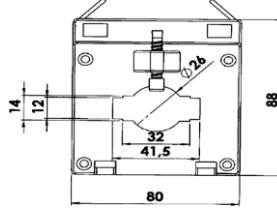

A.G. Fiyat Listesi

UN-410 Secondary Current 5A				
Primary Current (A)	Burden (VA)	Class 3 Unit Price	Class 1 Unit Price	Class 0,5 Unit Price
75	2,5	159,4	164,2	0
	5	164,2	169,1	0
	-	0	0	0
80	2,5	164,2	169,1	0
	5	169,1	0	0
	-	0	0	0
100	1,5	154,9	159,5	0
	2,5	159,4	164,2	0
	5	164,2	169,1	0
125	1,5	154,9	159,5	0
	2,5	159,4	164,2	0
	5	164,2	169,1	0
150	1,5	150,5	154,9	159,5
	2,5	154,9	159,4	164,2
	5	159,5	164,2	169,1
200	2,5	150,5	159,6	159,5
	5	154,9	159,4	164,2
	10	159,5	164,2	169,1
250	2,5	150,5	154,9	159,5
	5	154,9	159,4	164,2
	10	159,5	164,2	169,1
300	2,5	150,5	154,9	159,5
	5	154,9	159,4	164,2
	10	159,5	164,2	169,1
400	2,5	150,5	154,9	159,5
	5	154,9	159,4	164,2
	10	159,5	164,2	169,1
500	2,5	150,5	154,9	159,5
	5	154,9	159,4	164,2
	10	159,5	164,2	169,1
600	2,5	150,5	154,9	159,5
	5	154,9	159,4	164,2
	10	159,5	164,2	169,1
700	2,5	150,5	154,9	159,5
	5	154,9	159,4	164,2
	10	159,5	164,2	169,1
750	2,5	150,5	154,9	159,5
	5	154,9	159,4	164,2
	10	159,5	164,2	169,1
800	2,5	150,5	154,9	159,5
	5	154,9	159,6	164,2
	10	150,5	164,2	169,1

* Fiyatlara KDV dahil değildir.

* Mühürlü trafolar için Liste fiyatına 20 TL ilave edilir.

* Sekonder 1A için : Primer akımı 75 - 800 A arası fiyatlara %25 ilave edilir.