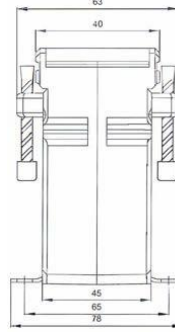

A.G. Fiyat Listesi

UN-610 Secondary Current 5A				
Primary Current (A)	Burden (VA)	Class 3 Unit Price	Class 1 Unit Price	Class 0,5 Unit Price
150	1,5	191,10 ₺	196,70 ₺	202,50 ₺
	2,5	191,10 ₺	196,70 ₺	202,50 ₺
	5	202,50 ₺	208,40 ₺	214,70 ₺
200	1,5	191,10 ₺	196,70 ₺	202,50 ₺
	2,5	196,70 ₺	202,40 ₺	208,40 ₺
	5	202,50 ₺	208,40 ₺	214,70 ₺
250	2,5	194,50 ₺	200,10 ₺	206,10 ₺
	5	200,10 ₺	206,00 ₺	212,10 ₺
	10	206,10 ₺	212,10 ₺	218,50 ₺
300	2,5	194,50 ₺	200,10 ₺	206,10 ₺
	5	200,10 ₺	206,00 ₺	212,10 ₺
	10	206,10 ₺	212,10 ₺	218,50 ₺
400	2,5	189,10 ₺	194,60 ₺	200,50 ₺
	5	194,50 ₺	200,10 ₺	206,10 ₺
	10	200,10 ₺	206,00 ₺	212,10 ₺
500	15	206,10 ₺	212,10 ₺	218,50 ₺
	2,5	192,40 ₺	198,00 ₺	203,90 ₺
	5	197,80 ₺	203,60 ₺	209,70 ₺
600	10	203,60 ₺	209,50 ₺	215,80 ₺
	15	209,70 ₺	215,80 ₺	222,30 ₺
	2,5	192,40 ₺	198,00 ₺	203,90 ₺
700	5	197,80 ₺	203,60 ₺	209,70 ₺
	10	203,60 ₺	209,50 ₺	215,80 ₺
	15	209,70 ₺	215,80 ₺	222,30 ₺
750	2,5	195,70 ₺	201,40 ₺	207,40 ₺
	5	201,20 ₺	207,10 ₺	213,30 ₺
	10	207,10 ₺	213,10 ₺	219,50 ₺
800	15	213,30 ₺	219,50 ₺	226,10 ₺
	2,5	195,70 ₺	201,40 ₺	207,40 ₺
	5	201,20 ₺	207,10 ₺	213,30 ₺
1000	10	207,10 ₺	213,10 ₺	219,50 ₺
	15	213,30 ₺	219,50 ₺	226,10 ₺
	2,5	202,30 ₺	208,20 ₺	214,40 ₺
1200	5	208,00 ₺	214,10 ₺	220,50 ₺
	10	214,10 ₺	220,30 ₺	226,90 ₺
	15	220,50 ₺	226,90 ₺	233,70 ₺
1250	2,5	207,20 ₺	213,20 ₺	219,60 ₺
	5	213,10 ₺	219,30 ₺	225,90 ₺
	10	219,30 ₺	225,70 ₺	232,40 ₺
15	225,90 ₺	232,40 ₺	239,40 ₺	

* Fiyatlara KDV dahil değildir.

* Mühürlü trafolar için Liste fiyatına 20 TL ilave edilir.

* Sekonder 1A için : Primer akımı 150 - 600 A arası fiyatlara %25 ilave edilir.

* Sekonder 1A için : Primer akımı 700 - 1250 A arası fiyatlara %35 ilave edilir.